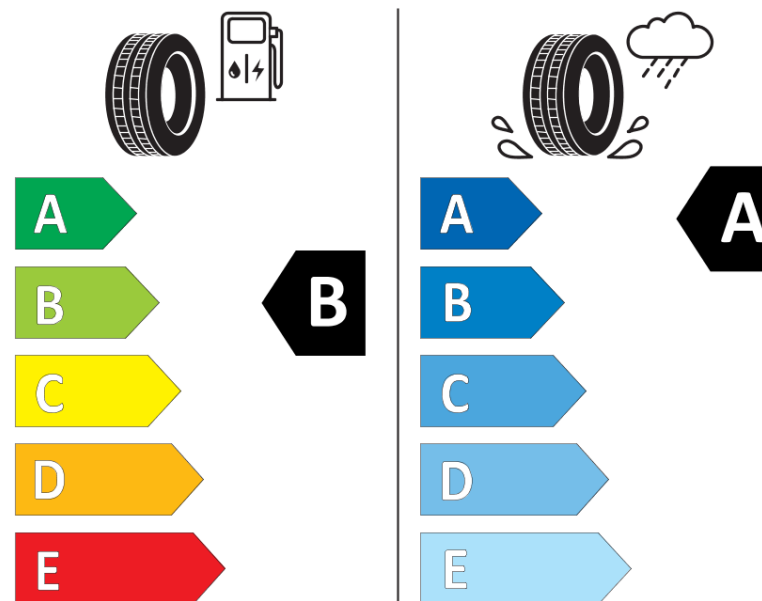

Informačný list výrobku

Nariadenie (EÚ) 2020/740

Dodávateľ alebo obchodná značka	MICHELIN
Obchodný názov alebo obchodné označenie	CROSSCLIMATE 3 SPORT
Katalógové číslo	598905
Označenie rozmeru pneumatiky	275/40R21
Index nosnosti	107
Index rýchlosti	Y
Trieda palivovej účinnosti	B
Trieda príľnavosti za mokra	A
Trieda vonkajšej hlučnosti	B
Hodnota vonkajšej hlučnosti	72 dB
Príľnavosť na snehu	Áno
Príľnavosť na ľade	Nie
Dátum začatia výroby	09/25
Dátum ukončenia výroby	
Zosilnené pneu s vyššou nosnosťou	XL
Doplňujúce informácie	275/40R21 107Y XL CROSSCLIMATE 3 SPORT

ENERG

MICHELIN

598905

275/40R21 107 Y XL

C1

2020/740