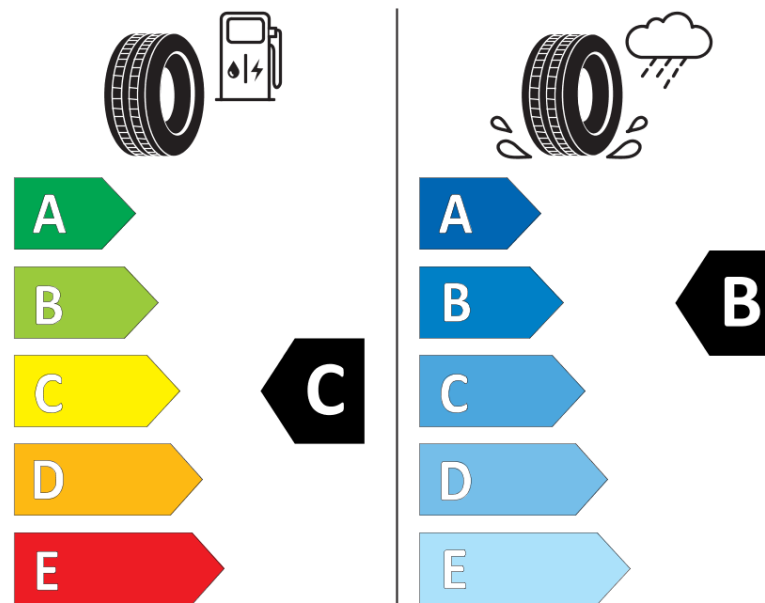

Informačný list výrobku

Nariadenie (EÚ) 2020/740

Dodávateľ alebo obchodná značka	MICHELIN
Obchodný názov alebo obchodné označenie	CROSSCLIMATE 2
Identifikátor modelu	608021
Označenie rozmeru pneumatiky	225/45R18
Index nosnosti	95
Index rýchlosti	Y
Trieda palivovej účinnosti	C
Trieda priľnavosti za mokra	B
Trieda vonkajšej hlučnosti	B
Hodnota vonkajšej hlučnosti	71 dB
Pneumatika na sneh	Áno
Pneumatika na ľad	Nie
Dátum začatia výroby	42/19
Dátum ukončenia výroby	
Zosilnené pneu s vyššou nosnosťou	XL
Doplňujúce informácie	225/45 R18 95Y XL TL CROSSCLIMATE 2 MI

ENERG

MICHELIN

608021

225/45R18 95 Y XL

C1

2020/740