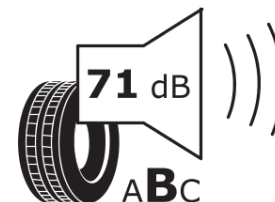

Informačný list výrobku

Nariadenie (EÚ) 2020/740

Dodávateľ alebo obchodná značka	MICHELIN
Obchodný názov alebo obchodné označenie	CROSSCLIMATE 2
Identifikátor modelu	608021
Označenie rozmeru pneumatiky	225/45R18
Index nosnosti	95
Index rýchlosti	Y
Trieda palivovej účinnosti	C
Trieda priľnavosti za mokra	B
Trieda vonkajšej hlučnosti	B
Hodnota vonkajšej hlučnosti	71 dB
Pneumatika na sneh	Áno
Pneumatika na ľad	Nie
Dátum začatia výroby	42/19
Dátum ukončenia výroby	
Zosilnené pneu s vyššou nosnosťou	XL
Doplňujúce informácie	225/45 R18 95Y XL TL CROSSCLIMATE 2 MI

ENERG

MICHELIN

608021

225/45R18 95 Y XL

C1

2020/740