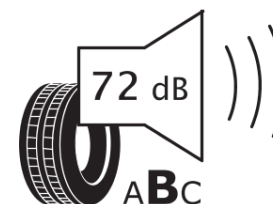

MICHELIN

608903

225/45R19 96 W XL

C1