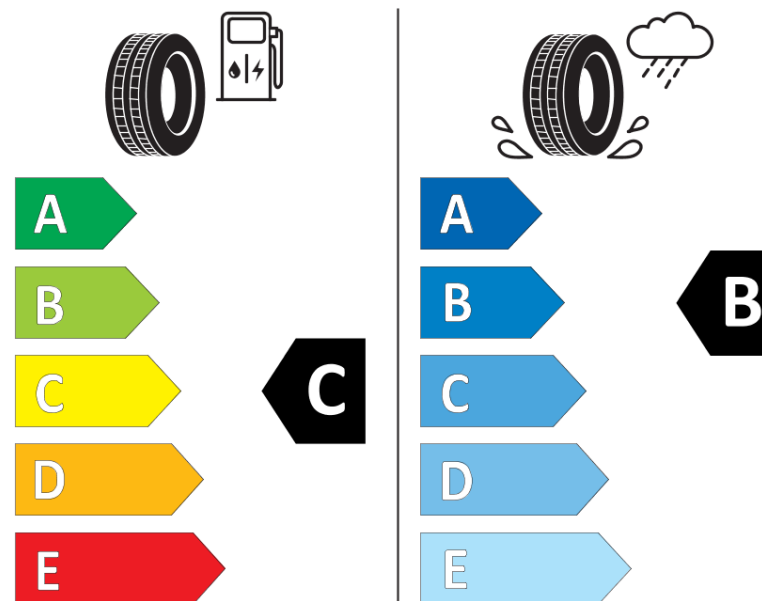

Informačný list výrobku

Nariadenie (EÚ) 2020/740

Dodávateľ alebo obchodná značka	MICHELIN
Obchodný názov alebo obchodné označenie	CROSSCLIMATE 2
Katalógové číslo	614479
Označenie rozmeru pneumatiky	195/45R16
Index nosnosti	84
Index rýchlosti	V
Trieda palivovej účinnosti	C
Trieda príľnavosti za mokra	B
Trieda vonkajšej hlučnosti	A
Hodnota vonkajšej hlučnosti	69 dB
Príľnavosť na snehu	Áno
Príľnavosť na ľade	Nie
Dátum začatia výroby	42/19
Dátum ukončenia výroby	
Zosilnené pneu s vyššou nosnosťou	XL
Doplňujúce informácie	195/45 R16 84V XL TL CROSSCLIMATE 2 MI

MICHELIN

614479

195/45R16 84 V

C1

2020/740