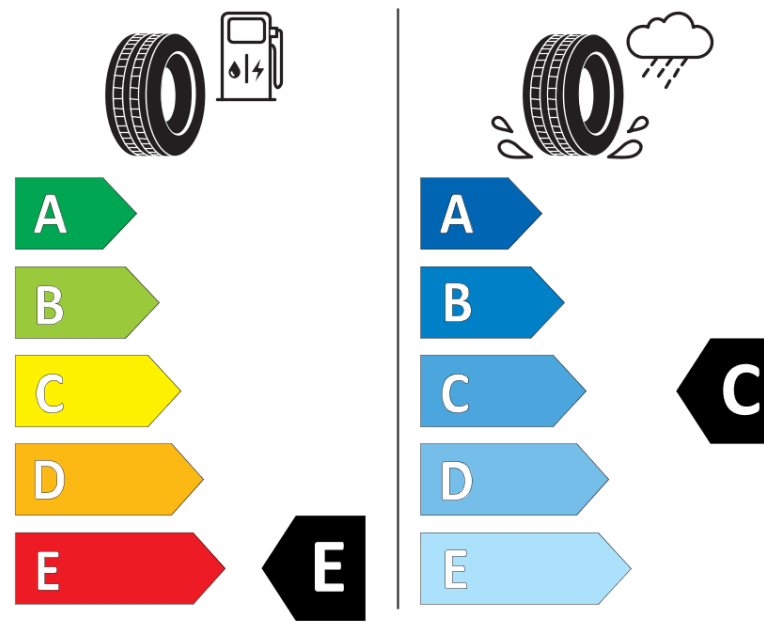

MICHELIN

616402

175/65R14 82 T

C1