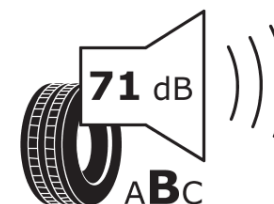

Informačný list výrobku

Nariadenie (EÚ) 2020/740

Dodávateľ alebo obchodná značka	MICHELIN
Obchodný názov alebo obchodné označenie	PILOT SPORT 4 S
Katalógové číslo	617269
Označenie rozmeru pneumatiky	265/35ZR21
Index nosnosti	101
Index rýchlosti	(Y)
Trieda palivovej účinnosti	C
Trieda príľnavosti za mokra	A
Trieda vonkajšej hlučnosti	B
Hodnota vonkajšej hlučnosti	71 dB
Príľnavosť na snehu	Nie
Príľnavosť na ľade	Nie
Dátum začatia výroby	51/17
Dátum ukončenia výroby	
Zosilnené pneu s vyššou nosnosťou	XL
Doplňujúce informácie	265/35 ZR21 (101Y) XL TL PILOT SPORT 4 S MI

ENERGY

MICHELIN

617269

265/35ZR21 (101Y) XL

C1

2020/740