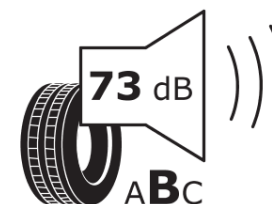

ENERG

MICHELIN

631950

285/35ZR22 (106Y) XL

C1