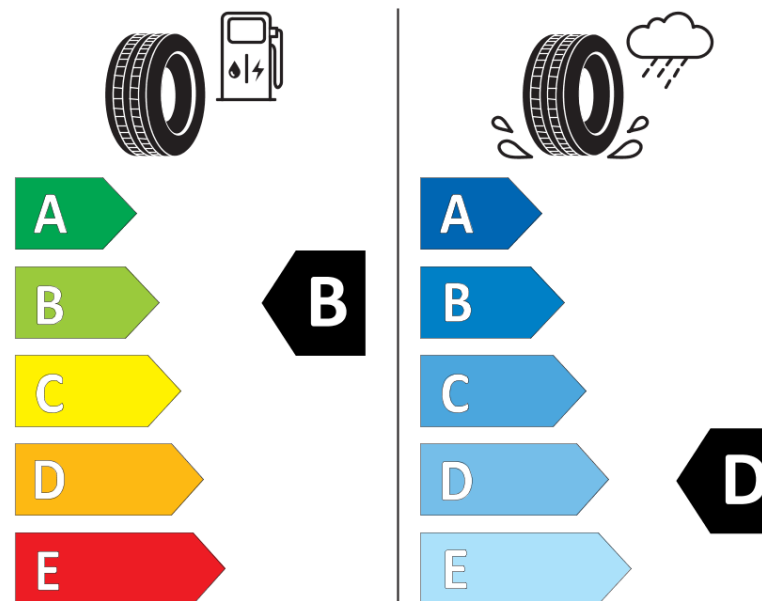

## Informačný list výrobku

Nariadenie (EÚ) 2020/740

Dodávateľ alebo obchodná značka	<b>MICHELIN</b>
Obchodný názov alebo obchodné označenie	<b>PILOT SPORT 4 S A LM1</b>
Katalógové číslo	<b>633784</b>
Označenie rozmeru pneumatiky	<b>295/30ZR21</b>
Index nosnosti	<b>102</b>
Index rýchlosti	<b>(Y)</b>
Trieda palivovej účinnosti	<b>B</b>
Trieda príľnavosti za mokra	<b>D</b>
Trieda vonkajšej hlučnosti	<b>B</b>
Hodnota vonkajšej hlučnosti	<b>75 dB</b>
Príľnavosť na snehu	<b>Nie</b>
Príľnavosť na ľade	<b>Nie</b>
Dátum začatia výroby	<b>37/23</b>
Dátum ukončenia výroby	
Zosilnené pneu s vyššou nosnosťou	<b>XL</b>
Doplňujúce informácie	<b>295/30ZR21 (102Y) XL TL PILOT SPORT 4 S A LM1 MI</b>

# ENERG

**MICHELIN**

633784

295/30ZR21 (102Y) XL

C1

2020/740