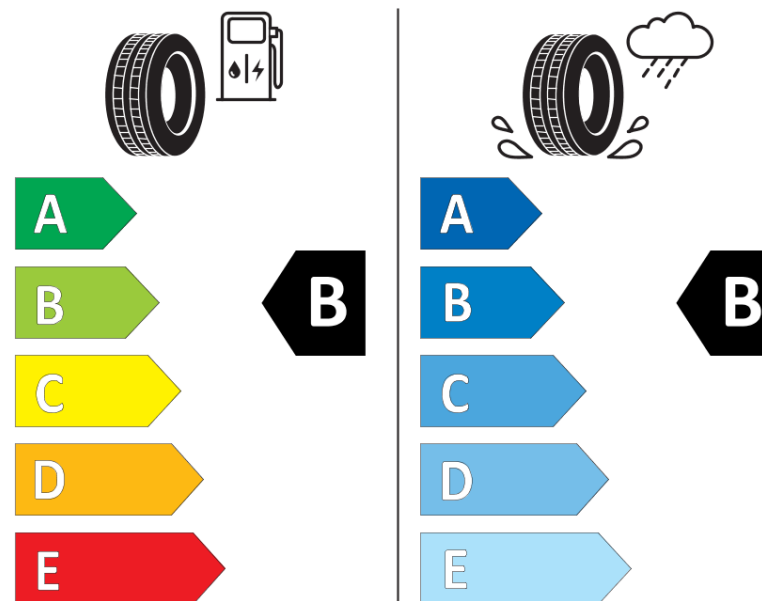

Informačný list výrobku

Nariadenie (EÚ) 2020/740

Dodávateľ alebo obchodná značka	MICHELIN
Obchodný názov alebo obchodné označenie	CROSSCLIMATE 2
Katalógové číslo	634682
Označenie rozmeru pneumatiky	225/50R19
Index nosnosti	100
Index rýchlosti	V
Trieda palivovej účinnosti	B
Trieda príľnavosti za mokra	B
Trieda vonkajšej hlučnosti	B
Hodnota vonkajšej hlučnosti	71 dB
Príľnavosť na snehu	Áno
Príľnavosť na ľade	Nie
Dátum začatia výroby	51/20
Dátum ukončenia výroby	
Zosilnené pneu s vyššou nosnosťou	XL
Doplňujúce informácie	225/50 R19 100V XL TL CROSSCLIMATE 2 MI

MICHELIN

634682

225/50R19 100 V XL

C1

2020/740