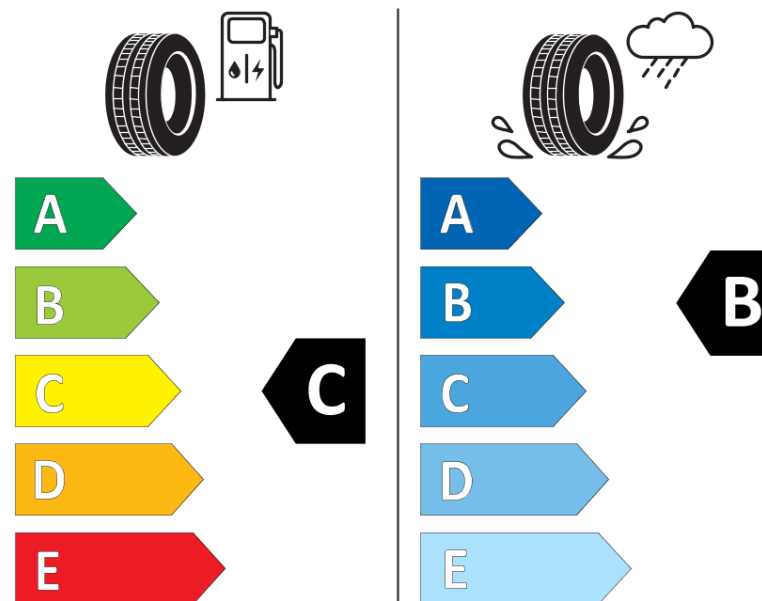

## Informačný list výrobku

Nariadenie (EÚ) 2020/740

Dodávateľ alebo obchodná značka	<b>MICHELIN</b>
Obchodný názov alebo obchodné označenie	<b>CROSSCLIMATE SUV</b>
Katalógové číslo	<b>642813</b>
Označenie rozmeru pneumatiky	<b>235/55R17</b>
Index nosnosti	<b>99</b>
Index rýchlosti	<b>V</b>
Trieda palivovej účinnosti	<b>C</b>
Trieda príľnavosti za mokra	<b>B</b>
Trieda vonkajšej hlučnosti	<b>B</b>
Hodnota vonkajšej hlučnosti	<b>71 dB</b>
Príľnavosť na snehu	<b>Áno</b>
Príľnavosť na ľade	<b>Nie</b>
Dátum začatia výroby	<b>50/18</b>
Dátum ukončenia výroby	
Zosilnené pneu s vyššou nosnosťou	<b>SL</b>
Doplňujúce informácie	<b>235/55 R17 99V TL CROSSCLIMATE SUV MI</b>

**MICHELIN**

642813

235/55R17 99 V

C1

2020/740