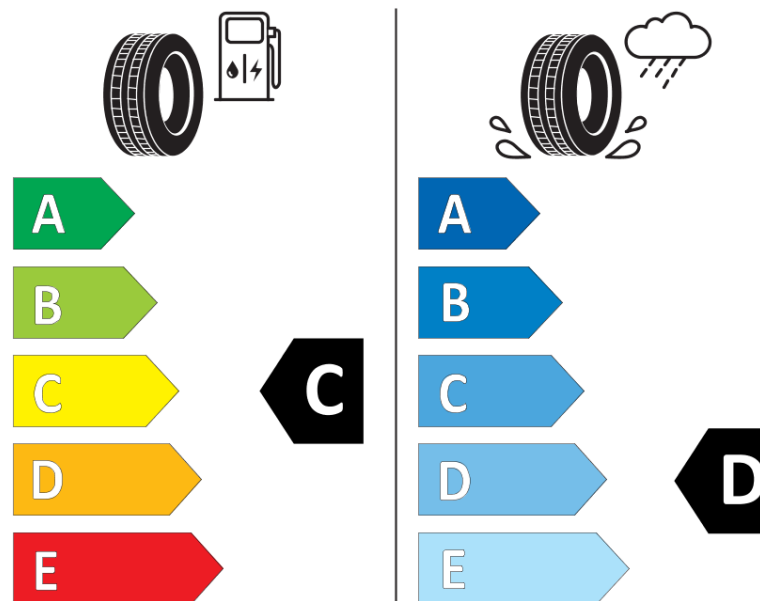

## Informačný list výrobku

Nariadenie (EÚ) 2020/740

Dodávateľ alebo obchodná značka	<b>MICHELIN</b>
Obchodný názov alebo obchodné označenie	<b>LATITUDE SPORT</b>
Katalógové číslo	<b>649076</b>
Označenie rozmeru pneumatiky	<b>275/45R21</b>
Index nosnosti	<b>110</b>
Index rýchlosti	<b>Y</b>
Trieda palivovej účinnosti	<b>C</b>
Trieda príľnavosti za mokra	<b>D</b>
Trieda vonkajšej hlučnosti	<b>B</b>
Hodnota vonkajšej hlučnosti	<b>73 dB</b>
Príľnavosť na snehu	<b>Nie</b>
Príľnavosť na ľade	<b>Nie</b>
Dátum začatia výroby	<b>14/11</b>
Dátum ukončenia výroby	
Zosilnené pneu s vyššou nosnosťou	<b>XL</b>
Doplňujúce informácie	<b>275/45 R21 110Y EXTRA LOAD TL LATITUDE SPORT MI</b>

# ENERG

**MICHELIN**

649076

275/45R21 110 Y

C1

2020/740