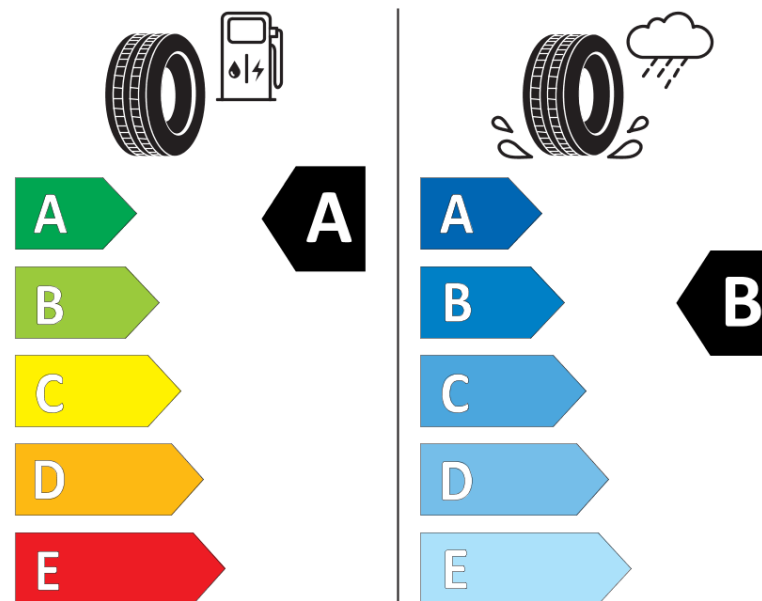

Informačný list výrobku

Nariadenie (EÚ) 2020/740

Dodávateľ alebo obchodná značka	MICHELIN
Obchodný názov alebo obchodné označenie	PILOT SPORT 4 * S1
Katalógové číslo	651590
Označenie rozmeru pneumatiky	225/45R18
Index nosnosti	95
Index rýchlosti	Y
Trieda palivovej účinnosti	A
Trieda príľnavosti za mokra	B
Trieda vonkajšej hlučnosti	B
Hodnota vonkajšej hlučnosti	70 dB
Príľnavosť na snehu	Nie
Príľnavosť na ľade	Nie
Dátum začatia výroby	07/19
Dátum ukončenia výroby	
Zosilnené pneu s vyššou nosnosťou	XL
Doplňujúce informácie	225/45 R18 95Y XL TL PILOT SPORT 4 * S1 MI

ENERG

MICHELIN

651590

225/45R18 95 Y

C1

2020/740