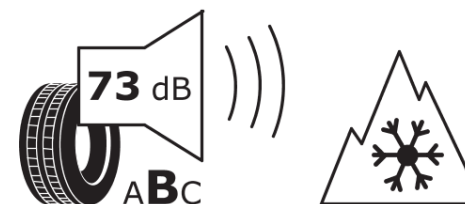

MICHELIN

656747

215/65R16C 106/104 T

C2