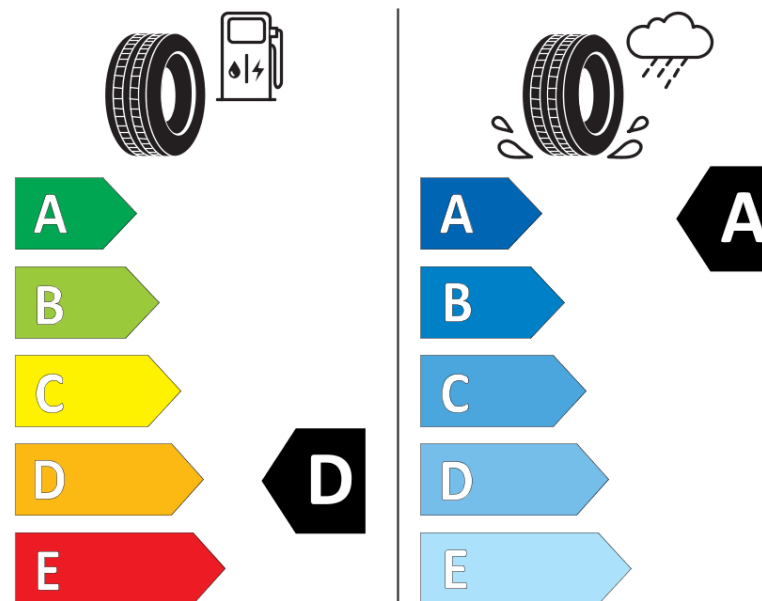

## Informačný list výrobku

Nariadenie (EÚ) 2020/740

Dodávateľ alebo obchodná značka	<b>MICHELIN</b>
Obchodný názov alebo obchodné označenie	<b>AGILIS CROSSCLIMATE</b>
Katalógové číslo	<b>656747</b>
Označenie rozmeru pneumatiky	<b>215/65R16C</b>
Index nosnosti	<b>106</b>
Index nosnosti pri dvojmontáži	<b>104</b>
Index rýchlosti	<b>T</b>
Trieda palivovej účinnosti	<b>D</b>
Trieda príľnavosti za mokra	<b>A</b>
Trieda vonkajšej hlučnosti	<b>B</b>
Hodnota vonkajšej hlučnosti	<b>73 dB</b>
Príľnavosť na snehu	<b>Áno</b>
Dátum začatia výroby	<b>40/15</b>
Dátum ukončenia výroby	
Doplňujúce informácie	<b>215/65 R16C 106/104T AGILIS CROSSCLIMATE MI</b>
Dodatočný index nosnosti (pri jednoduchej montáži)	
Dodatočný index nosnosti (pri dvojmontáži)	

Dodatočný index rýchlosti

**MICHELIN**

656747

215/65R16C 106/104 T

C2

2020/740