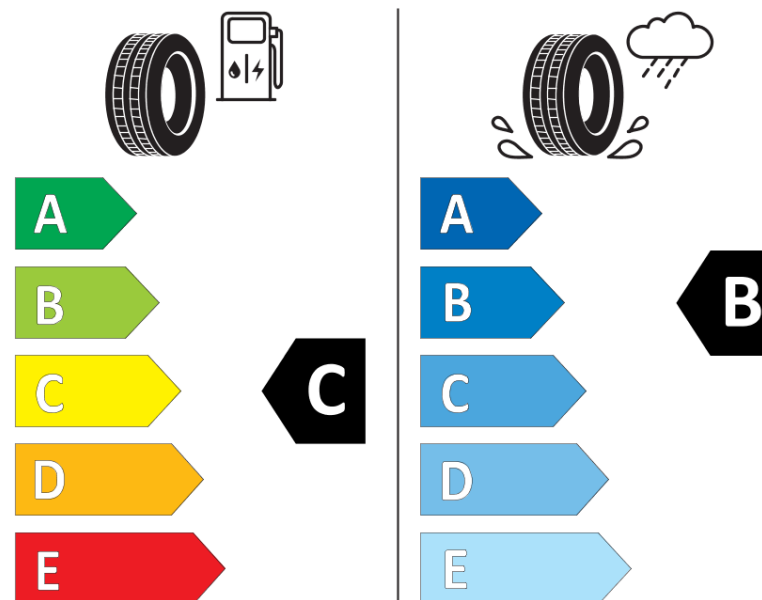

Informačný list výrobku

Nariadenie (EÚ) 2020/740

Dodávateľ alebo obchodná značka	MICHELIN
Obchodný názov alebo obchodné označenie	CROSSCLIMATE 2
Katalógové číslo	659932
Označenie rozmeru pneumatiky	205/55R16
Index nosnosti	91
Index rýchlosti	W
Trieda palivovej účinnosti	C
Trieda príľnavosti za mokra	B
Trieda vonkajšej hlučnosti	A
Hodnota vonkajšej hlučnosti	69 dB
Príľnavosť na snehu	Áno
Príľnavosť na ľade	Nie
Dátum začatia výroby	23/18
Dátum ukončenia výroby	
Zosilnené pneu s vyššou nosnosťou	SL
Doplňujúce informácie	205/55 R16 91W TL CROSSCLIMATE 2 MI

ENERG

MICHELIN

659932

205/55R16 91 W

C1

2020/740