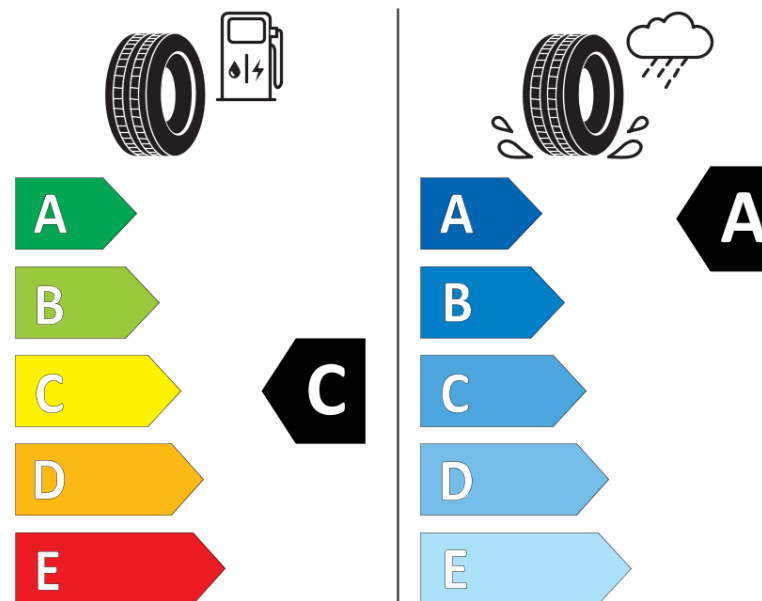

Informačný list výrobku

Nariadenie (EÚ) 2020/740

Dodávateľ alebo obchodná značka	MICHELIN
Obchodný názov alebo obchodné označenie	PILOT SPORT 4 SUV
Katalógové číslo	661128
Označenie rozmeru pneumatiky	285/35ZR23
Index nosnosti	107
Index rýchlosti	(Y)
Trieda palivovej účinnosti	C
Trieda príľnavosti za mokra	A
Trieda vonkajšej hlučnosti	B
Hodnota vonkajšej hlučnosti	74 dB
Príľnavosť na snehu	Nie
Príľnavosť na ľade	Nie
Dátum začatia výroby	21/23
Dátum ukončenia výroby	
Zosilnené pneu s vyššou nosnosťou	XL
Doplňujúce informácie	285/35 ZR23 (107Y) XL PILOT SPORT 4 SUV MI

ENERG

MICHELIN

661128

285/35ZR23 (107Y) XL

C1

2020/740