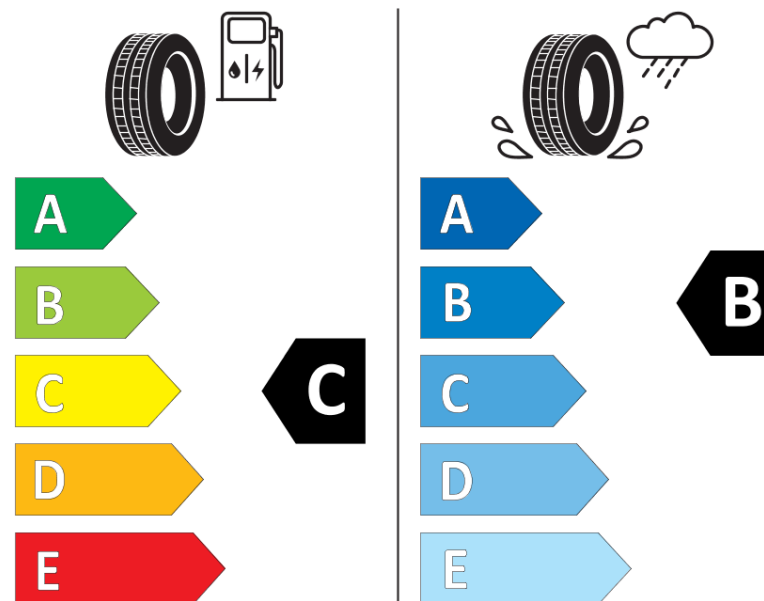

Informačný list výrobku

Nariadenie (EÚ) 2020/740

Dodávateľ alebo obchodná značka	MICHELIN
Obchodný názov alebo obchodné označenie	ALPIN 6
Katalógové číslo	667631
Označenie rozmeru pneumatiky	225/50R17
Index nosnosti	98
Index rýchlosti	H
Trieda palivovej účinnosti	C
Trieda príľnavosti za mokra	B
Trieda vonkajšej hlučnosti	A
Hodnota vonkajšej hlučnosti	69 dB
Príľnavosť na snehu	Áno
Príľnavosť na ľade	Nie
Dátum začatia výroby	24/16
Dátum ukončenia výroby	
Zosilnené pneu s vyššou nosnosťou	XL
Doplňujúce informácie	225/50 R17 98H XL TL ALPIN 6 MI

MICHELIN

667631

225/50R17 98 H

C1

2020/740