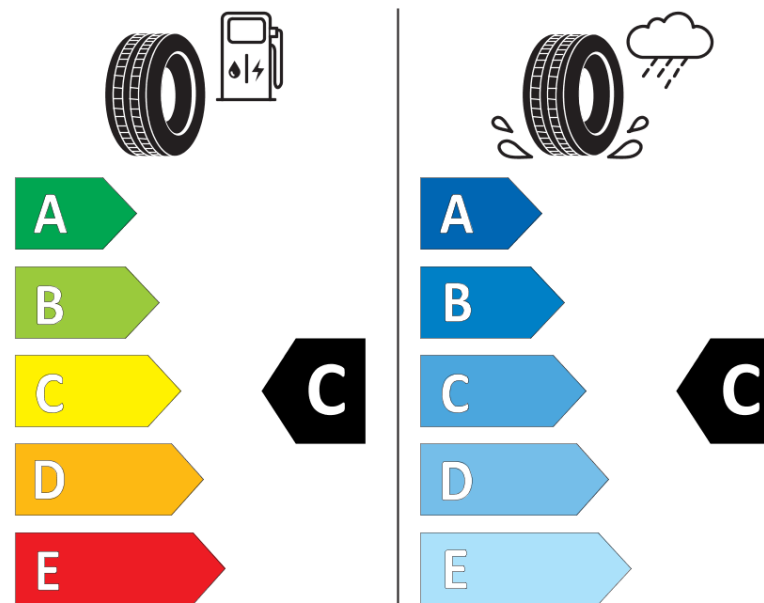

Informačný list výrobku

Nariadenie (EÚ) 2020/740

Dodávateľ alebo obchodná značka	MICHELIN
Obchodný názov alebo obchodné označenie	CROSSCLIMATE+
Katalógové číslo	671267
Označenie rozmeru pneumatiky	175/65R14
Index nosnosti	86
Index rýchlosti	H
Trieda palivovej účinnosti	C
Trieda príľnavosti za mokra	C
Trieda vonkajšej hlučnosti	A
Hodnota vonkajšej hlučnosti	68 dB
Príľnavosť na snehu	Áno
Príľnavosť na ľade	Nie
Dátum začatia výroby	26/16
Dátum ukončenia výroby	
Zosilnené pneu s vyššou nosnosťou	XL
Doplňujúce informácie	175/65 R14 86H XL TL CROSSCLIMATE+ MI

MICHELIN

671267

175/65R14 86 H

C1

2020/740