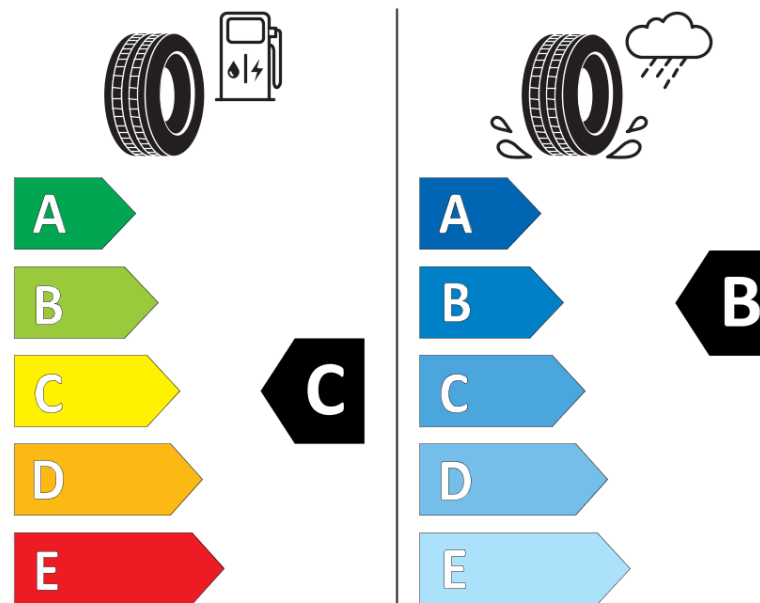

Informačný list výrobku

Nariadenie (EÚ) 2020/740

Dodávateľ alebo obchodná značka	MICHELIN
Obchodný názov alebo obchodné označenie	CROSSCLIMATE 2
Identifikátor modelu	671456
Označenie rozmeru pneumatiky	195/60R16
Index nosnosti	93
Index rýchlosti	H
Trieda palivovej účinnosti	C
Trieda priľnavosti za mokra	B
Trieda vonkajšej hlučnosti	A
Hodnota vonkajšej hlučnosti	69 dB
Pneumatika na sneh	Áno
Pneumatika na ľad	Nie
Dátum začatia výroby	42/19
Dátum ukončenia výroby	
Zosilnené pneu s vyššou nosnosťou	XL
Doplňujúce informácie	195/60 R16 93H XL TL CROSSCLIMATE 2 MI

ENERG

MICHELIN

671456

195/60R16 93 H

C1

2020/740