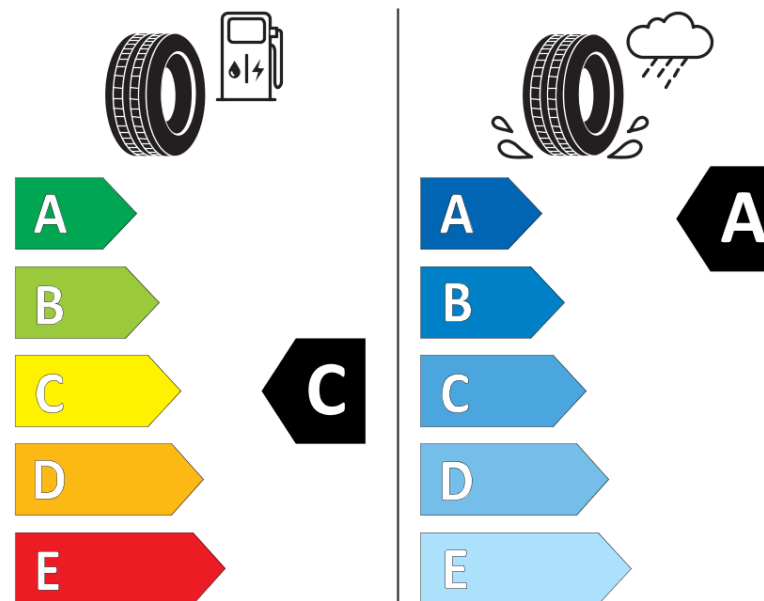

## Informačný list výrobku

Nariadenie (EÚ) 2020/740

Dodávateľ alebo obchodná značka	<b>MICHELIN</b>
Obchodný názov alebo obchodné označenie	<b>CROSSCLIMATE CAMPING</b>
Katalógové číslo	<b>674056</b>
Označenie rozmeru pneumatiky	<b>225/70R15CP</b>
Index nosnosti	<b>112</b>
Index nosnosti pri dvojmontáži	<b>110</b>
Index rýchlosti	<b>R</b>
Trieda palivovej účinnosti	<b>C</b>
Trieda príľnavosti za mokra	<b>A</b>
Trieda vonkajšej hlučnosti	<b>A</b>
Hodnota vonkajšej hlučnosti	<b>72 dB</b>
Príľnavosť na snehu	<b>Áno</b>
Dátum začatia výroby	<b>08/22</b>
Dátum ukončenia výroby	
Doplňujúce informácie	<b>225/70 R15CP 112/110R TL CROSSCLIMATE CAMPING MI</b>
Dodatočný index nosnosti (pri jednoduchej montáži)	
Dodatočný index nosnosti (pri dvojmontáži)	

Dodatočný index rýchlosti

**MICHELIN**

674056

225/70R15CP 112/110 R

C2

2020/740