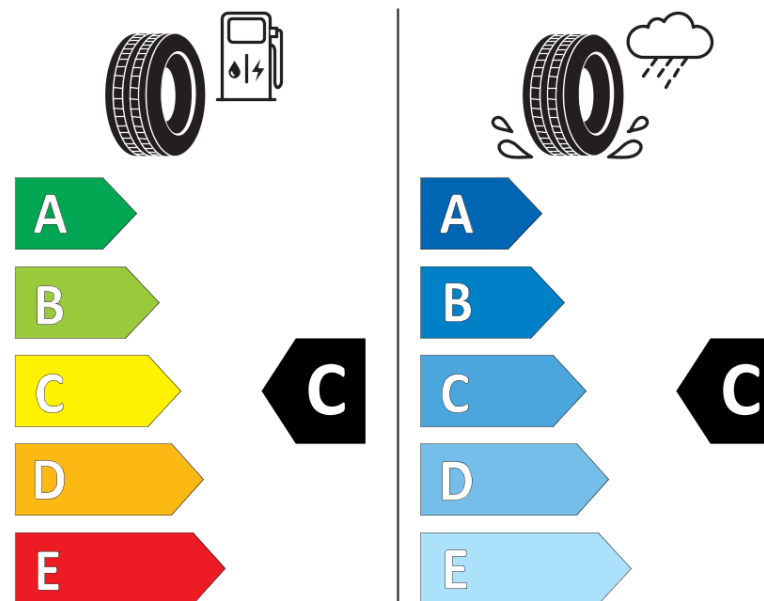

Informačný list výrobku

Nariadenie (EÚ) 2020/740

Dodávateľ alebo obchodná značka	MICHELIN
Obchodný názov alebo obchodné označenie	CROSSCLIMATE2 A/W
Katalógové číslo	676922
Označenie rozmeru pneumatiky	235/55R20
Index nosnosti	102
Index rýchlosti	V
Trieda palivovej účinnosti	C
Trieda príľnavosti za mokra	C
Trieda vonkajšej hlučnosti	B
Hodnota vonkajšej hlučnosti	72 dB
Príľnavosť na snehu	Áno
Príľnavosť na ľade	Nie
Dátum začatia výroby	39/19
Dátum ukončenia výroby	
Zosilnené pneu s vyššou nosnosťou	SL
Doplňujúce informácie	235/55R20 102V TL CROSSCLIMATE2 A/W MI

MICHELIN

676922

235/55R20 102 V

C1

2020/740