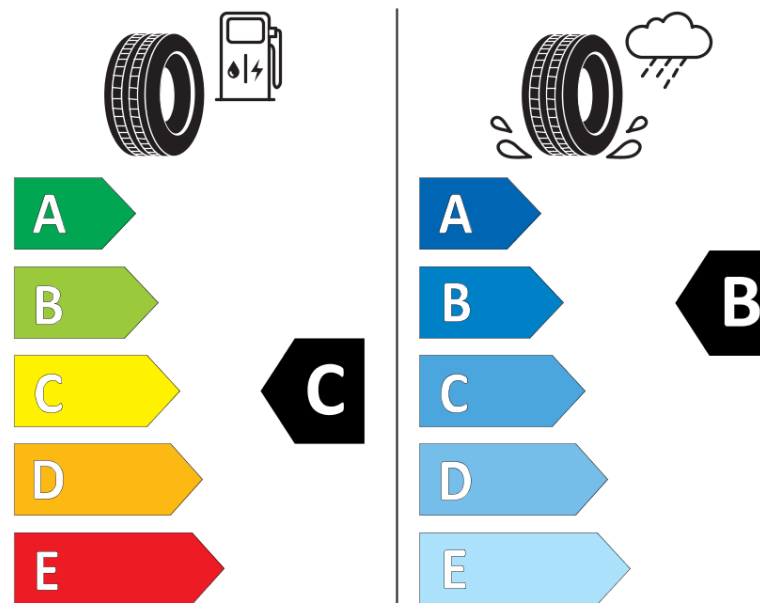

Informačný list výrobku

Nariadenie (EÚ) 2020/740

Dodávateľ alebo obchodná značka	MICHELIN
Obchodný názov alebo obchodné označenie	ALPIN 6
Identifikátor modelu	680273
Označenie rozmeru pneumatiky	205/55R16
Index nosnosti	91
Index rýchlosti	H
Trieda palivovej účinnosti	C
Trieda priľnavosti za mokra	B
Trieda vonkajšej hlučnosti	A
Hodnota vonkajšej hlučnosti	69 dB
Pneumatika na sneh	Áno
Pneumatika na ľad	Nie
Dátum začatia výroby	17/16
Dátum ukončenia výroby	
Zosilnené pneu s vyššou nosnosťou	SL
Doplňujúce informácie	205/55 R16 91H TL ALPIN 6 MI

ENERG

MICHELIN

680273

205/55R16 91 H

C1