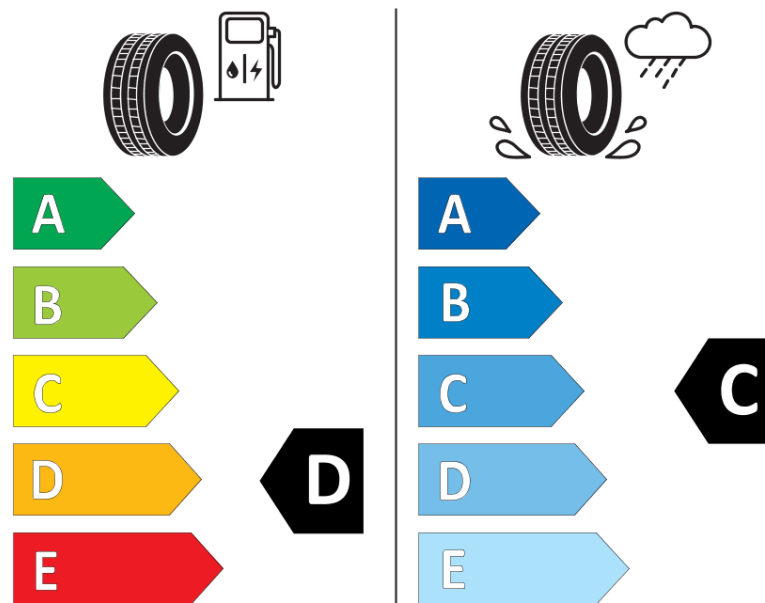

Informačný list výrobku

Nariadenie (EÚ) 2020/740

Dodávateľ alebo obchodná značka	MICHELIN
Obchodný názov alebo obchodné označenie	PILOT SPORT CUP 2 CNT
Katalógové číslo	683987
Označenie rozmeru pneumatiky	255/40ZR17
Index nosnosti	98
Index rýchlosti	(Y)
Trieda palivovej účinnosti	D
Trieda príľnavosti za mokra	C
Trieda vonkajšej hlučnosti	B
Hodnota vonkajšej hlučnosti	73 dB
Príľnavosť na snehu	Nie
Príľnavosť na ľade	Nie
Dátum začatia výroby	04/19
Dátum ukončenia výroby	
Zosilnené pneu s vyššou nosnosťou	XL
Doplňujúce informácie	255/40 ZR17 (98Y) XL PILOT SPORT CUP 2 CONNECT MI

ENERG

MICHELIN

683987

255/40ZR17 (98Y) XL

C1