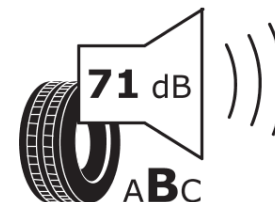

ENERG

MICHELIN

688823

225/50R16 96 H

C1