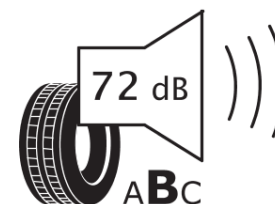

MICHELIN

696859

235/50R18 101 Y XL

C1