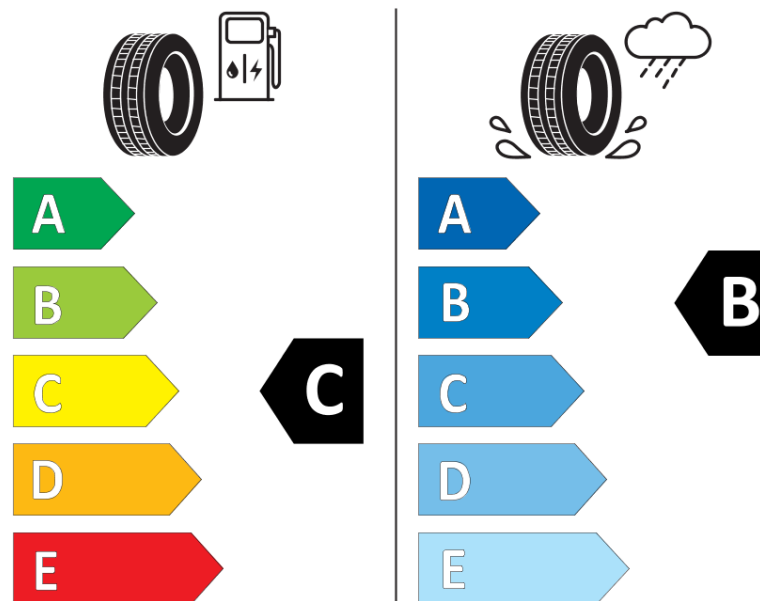

Informačný list výrobku

Nariadenie (EÚ) 2020/740

Dodávateľ alebo obchodná značka	MICHELIN
Obchodný názov alebo obchodné označenie	CROSSCLIMATE 3
Katalógové číslo	698555
Označenie rozmeru pneumatiky	205/45R17
Index nosnosti	88
Index rýchlosti	V
Trieda palivovej účinnosti	C
Trieda príľnavosti za mokra	B
Trieda vonkajšej hlučnosti	B
Hodnota vonkajšej hlučnosti	72 dB
Príľnavosť na snehu	Áno
Príľnavosť na ľade	Nie
Dátum začatia výroby	47/23
Dátum ukončenia výroby	
Zosilnené pneu s vyššou nosnosťou	XL
Doplňujúce informácie	205/45 R17 88V XL TL CROSSCLIMATE 3 MI

ENERG

MICHELIN

698555

205/45R17 88 V XL

C1

2020/740