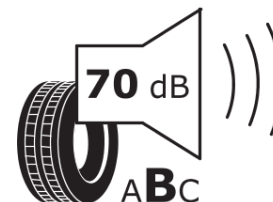

ENERG

MICHELIN

699547

175/65R15 88 H

C1