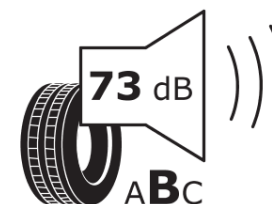

## Informačný list výrobku

Nariadenie (EÚ) 2020/740

Dodávateľ alebo obchodná značka	<b>MICHELIN</b>
Obchodný názov alebo obchodné označenie	<b>PILOT SPORT 4 S *</b>
Katalógové číslo	<b>701861</b>
Označenie rozmeru pneumatiky	<b>285/30ZR20</b>
Index nosnosti	<b>99</b>
Index rýchlosti	<b>(Y)</b>
Trieda palivovej účinnosti	<b>D</b>
Trieda príľnavosti za mokra	<b>B</b>
Trieda vonkajšej hlučnosti	<b>B</b>
Hodnota vonkajšej hlučnosti	<b>73 dB</b>
Príľnavosť na snehu	<b>Nie</b>
Príľnavosť na ľade	<b>Nie</b>
Dátum začatia výroby	<b>39/17</b>
Dátum ukončenia výroby	
Zosilnené pneu s vyššou nosnosťou	<b>XL</b>
Doplňujúce informácie	<b>285/30 ZR20 (99Y) XL TL PILOT SPORT 4 S * MI</b>

# ENERG

**MICHELIN**

701861

285/30ZR20 (99Y) XL

C1

2020/740