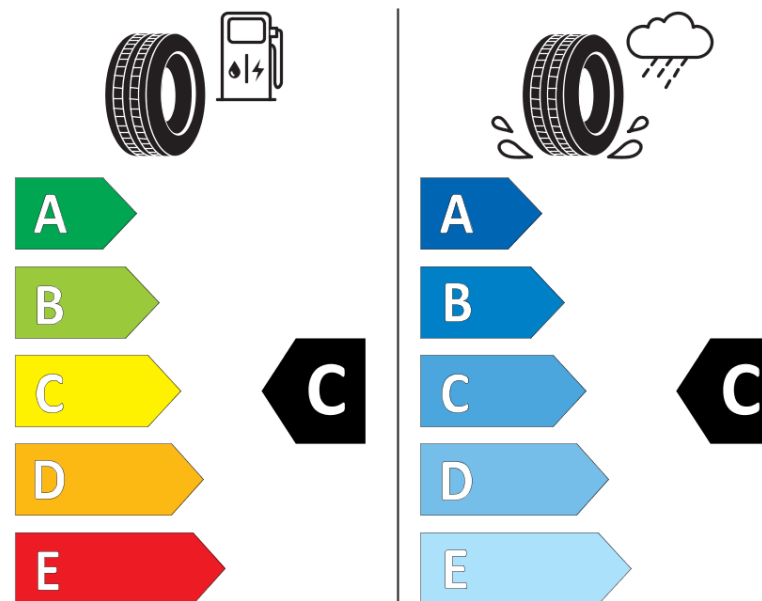

Informačný list výrobku

Nariadenie (EÚ) 2020/740

Dodávateľ alebo obchodná značka	MICHELIN
Obchodný názov alebo obchodné označenie	PILOT ALPIN 5 SUV
Katalógové číslo	703116
Označenie rozmeru pneumatiky	265/40R21
Index nosnosti	105
Index rýchlosti	V
Trieda palivovej účinnosti	C
Trieda príľnavosti za mokra	C
Trieda vonkajšej hlučnosti	B
Hodnota vonkajšej hlučnosti	71 dB
Príľnavosť na snehu	Áno
Príľnavosť na ľade	Nie
Dátum začatia výroby	35/21
Dátum ukončenia výroby	
Zosilnené pneu s vyššou nosnosťou	XL
Doplňujúce informácie	265/40 R21 105V XL TL PILOT ALPIN 5 SUV MO1 MI

MICHELIN

703116

265/40R21 105 V XL

C1

2020/740