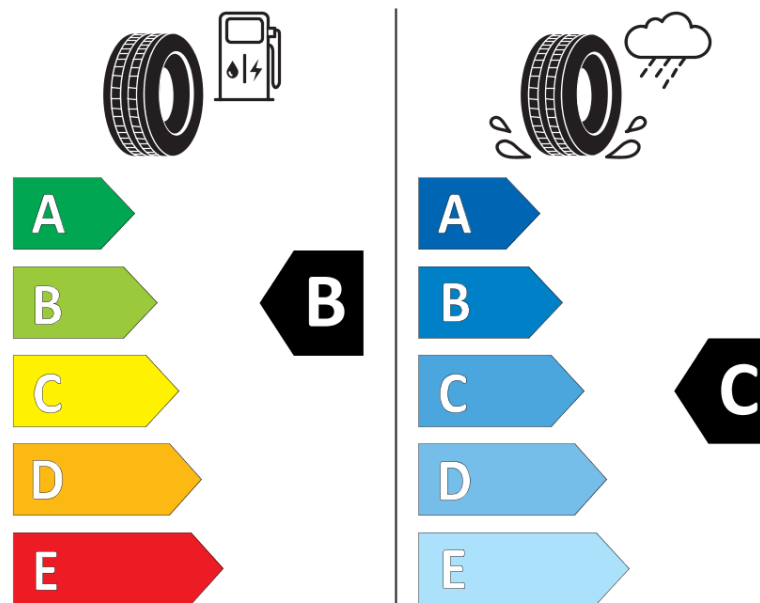

Informačný list výrobku

Nariadenie (EÚ) 2020/740

Dodávateľ alebo obchodná značka	MICHELIN
Obchodný názov alebo obchodné označenie	PILOT ALPIN 5
Katalógové číslo	703933
Označenie rozmeru pneumatiky	255/50R21
Index nosnosti	109
Index rýchlosti	H
Trieda palivovej účinnosti	B
Trieda príľnavosti za mokra	C
Trieda vonkajšej hlučnosti	B
Hodnota vonkajšej hlučnosti	71 dB
Príľnavosť na snehu	Áno
Príľnavosť na ľade	Nie
Dátum začatia výroby	07/26
Dátum ukončenia výroby	
Zosilnené pneu s vyššou nosnosťou	XL
Doplňujúce informácie	255/50 R21 109H XL TL PILOT ALPIN 5 * MI

ENERG

MICHELIN

703933

255/50R21 109 H XL

C1