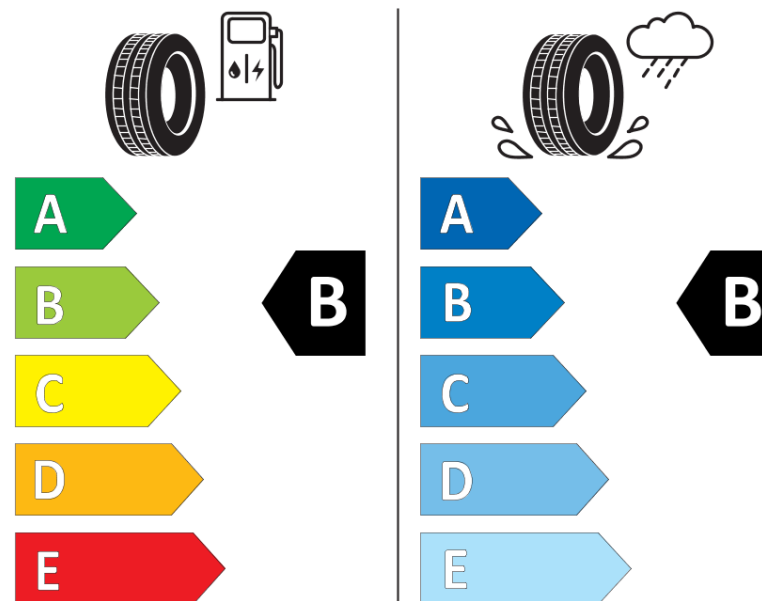

## Informačný list výrobku

Nariadenie (EÚ) 2020/740

|   |   |
|---|---|
| Dodávateľ alebo obchodná značka         | <b>MICHELIN</b>                                   |
| Obchodný názov alebo obchodné označenie | <b>CROSSCLIMATE 2 VOL</b>                         |
| Katalógové číslo                        | <b>709251</b>                                     |
| Označenie rozmeru pneumatiky            | <b>235/40R19</b>                                  |
| Index nosnosti                          | <b>96</b>   |
| Index rýchlosti                         | <b>H</b>  |
| Trieda palivovej účinnosti              | <b>B</b>  |
| Trieda príľnavosti za mokra             | <b>B</b>  |
| Trieda vonkajšej hlučnosti              | <b>B</b>  |
| Hodnota vonkajšej hlučnosti             | <b>71 dB</b>                                      |
| Príľnavosť na snehu                     | <b>Áno</b>  |
| Príľnavosť na ľade                      | <b>Nie</b>  |
| Dátum začatia výroby                    | <b>11/20</b>                                      |
| Dátum ukončenia výroby                  |   |
| Zosilnené pneu s vyššou nosnosťou       | <b>XL</b>   |
| Doplňujúce informácie                   | <b>235/40 R19 96H XL TL CROSSCLIMATE 2 VOL MI</b> |

**MICHELIN**

709251

235/40R19 96 H XL

C1

2020/740