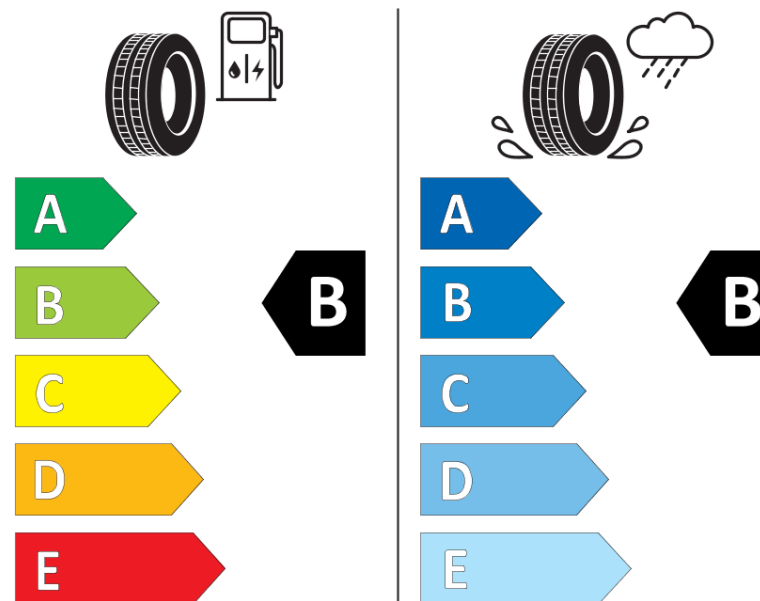

Informačný list výrobku

Nariadenie (EÚ) 2020/740

Dodávateľ alebo obchodná značka	MICHELIN
Obchodný názov alebo obchodné označenie	ALPIN 7
Katalógové číslo	710101
Označenie rozmeru pneumatiky	225/65R17
Index nosnosti	106
Index rýchlosti	H
Trieda palivovej účinnosti	B
Trieda príľnavosti za mokra	B
Trieda vonkajšej hlučnosti	B
Hodnota vonkajšej hlučnosti	71 dB
Príľnavosť na snehu	Áno
Príľnavosť na ľade	Nie
Dátum začatia výroby	04/23
Dátum ukončenia výroby	
Zosilnené pneu s vyššou nosnosťou	XL
Doplňujúce informácie	225/65R17 106H XL ALPIN 7 MI

MICHELIN

710101

225/65R17 106 H XL

C1

2020/740