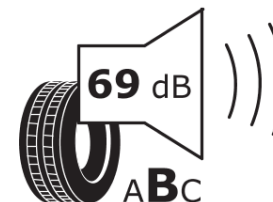

ENERG

MICHELIN

710107

185/65R15 92 T XL

C1