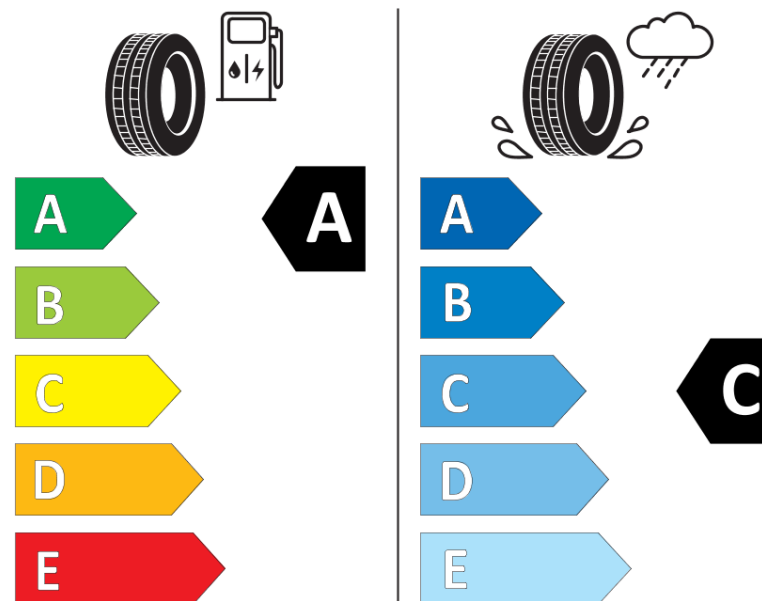

Informačný list výrobku

Nariadenie (EÚ) 2020/740

Dodávateľ alebo obchodná značka	MICHELIN
Obchodný názov alebo obchodné označenie	LATITUDE TOUR HP JLRDT
Katalógové číslo	713178
Označenie rozmeru pneumatiky	235/60R18
Index nosnosti	107
Index rýchlosti	V
Trieda palivovej účinnosti	A
Trieda príľnavosti za mokra	C
Trieda vonkajšej hlučnosti	A
Hodnota vonkajšej hlučnosti	69 dB
Príľnavosť na snehu	Nie
Príľnavosť na ľade	Nie
Dátum začatia výroby	08/18
Dátum ukončenia výroby	
Zosilnené pneu s vyššou nosnosťou	XL
Doplňujúce informácie	235/60R18 107V XL TL LATITUDE TOUR HP JLRDT MI

ENERG

MICHELIN

713178

235/60R18 107 V

C1

2020/740