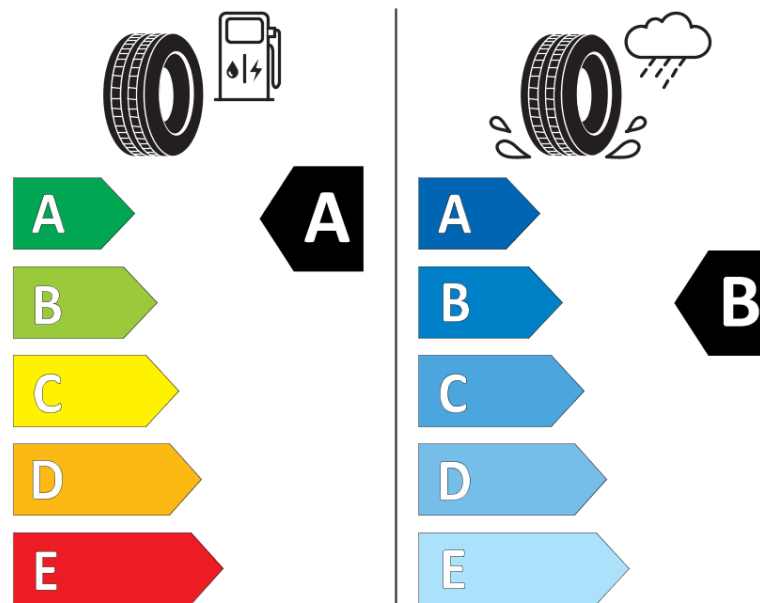

## Informačný list výrobku

Nariadenie (EÚ) 2020/740

Dodávateľ alebo obchodná značka	<b>MICHELIN</b>
Obchodný názov alebo obchodné označenie	<b>PILOT SPORT EV AO</b>
Katalógové číslo	<b>714082</b>
Označenie rozmeru pneumatiky	<b>265/40R20</b>
Index nosnosti	<b>104</b>
Index rýchlosti	<b>H</b>
Trieda palivovej účinnosti	<b>A</b>
Trieda príľnavosti za mokra	<b>B</b>
Trieda vonkajšej hlučnosti	<b>B</b>
Hodnota vonkajšej hlučnosti	<b>72 dB</b>
Príľnavosť na snehu	<b>Nie</b>
Príľnavosť na ľade	<b>Nie</b>
Dátum začatia výroby	<b>51/22</b>
Dátum ukončenia výroby	
Zosilnené pneu s vyššou nosnosťou	<b>XL</b>
Doplňujúce informácie	<b>265/40 R20 104H XL TL PILOT SPORT EV AO MI</b>

# ENERG

**MICHELIN**

714082

265/40R20 104 H XL

C1

2020/740