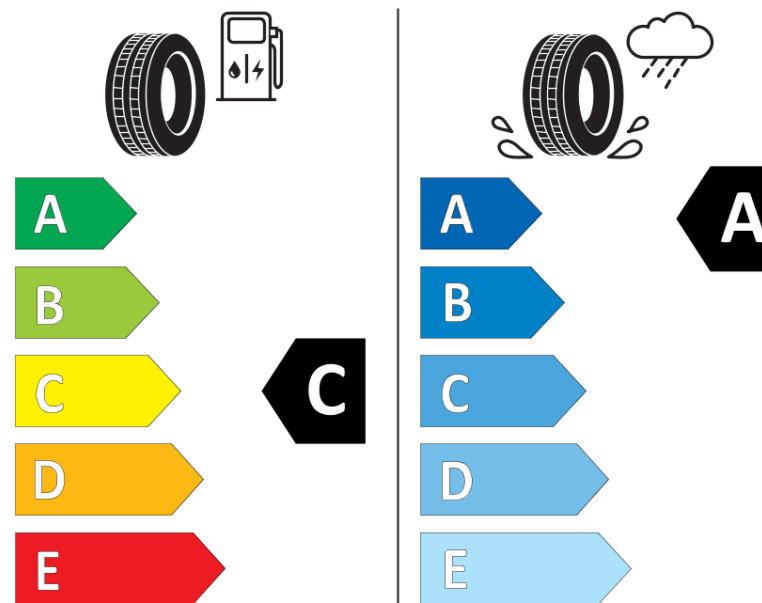

Informačný list výrobku

Nariadenie (EÚ) 2020/740

Dodávateľ alebo obchodná značka	MICHELIN
Obchodný názov alebo obchodné označenie	AGILIS CROSSCLIMATE
Katalógové číslo	715179
Označenie rozmeru pneumatiky	225/75R16C
Index nosnosti	121
Index nosnosti pri dvojmontáži	120
Index rýchlosti	R
Trieda palivovej účinnosti	C
Trieda príľnavosti za mokra	A
Trieda vonkajšej hlučnosti	B
Hodnota vonkajšej hlučnosti	73 dB
Príľnavosť na snehu	Áno
Dátum začatia výroby	44/16
Dátum ukončenia výroby	
Doplňujúce informácie	225/75 R16C 121/120R AGILIS CROSSCLIMATE MI
Dodatočný index nosnosti (pri jednoduchej montáži)	
Dodatočný index nosnosti (pri dvojmontáži)	

Dodatočný index rýchlosti

MICHELIN

715179

225/75R16C 121/120 R

C2

2020/740