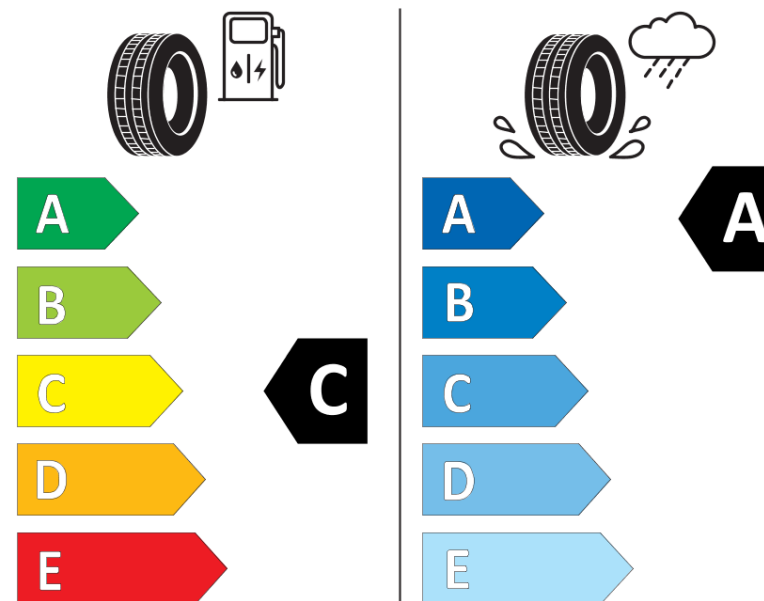

Informačný list výrobku

Nariadenie (EÚ) 2020/740

Dodávateľ alebo obchodná značka	MICHELIN
Obchodný názov alebo obchodné označenie	AGILIS CROSSCLIMATE
Katalógové číslo	717135
Označenie rozmeru pneumatiky	205/75R16C
Index nosnosti	113
Index nosnosti pri dvojmontáži	111
Index rýchlosti	R
Trieda palivovej účinnosti	C
Trieda príľnavosti za mokra	A
Trieda vonkajšej hlučnosti	B
Hodnota vonkajšej hlučnosti	73 dB
Príľnavosť na snehu	Áno
Dátum začatia výroby	44/16
Dátum ukončenia výroby	
Doplňujúce informácie	205/75 R16C 113/111R AGILIS CROSSCLIMATE MI
Dodatočný index nosnosti (pri jednoduchej montáži)	
Dodatočný index nosnosti (pri dvojmontáži)	

Dodatočný index rýchlosti

MICHELIN

717135

205/75R16C 113/111 R

C2

2020/740