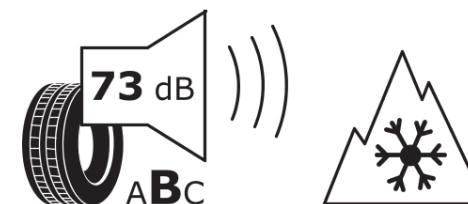

MICHELIN

717135

205/75R16C 113/111 R

C2