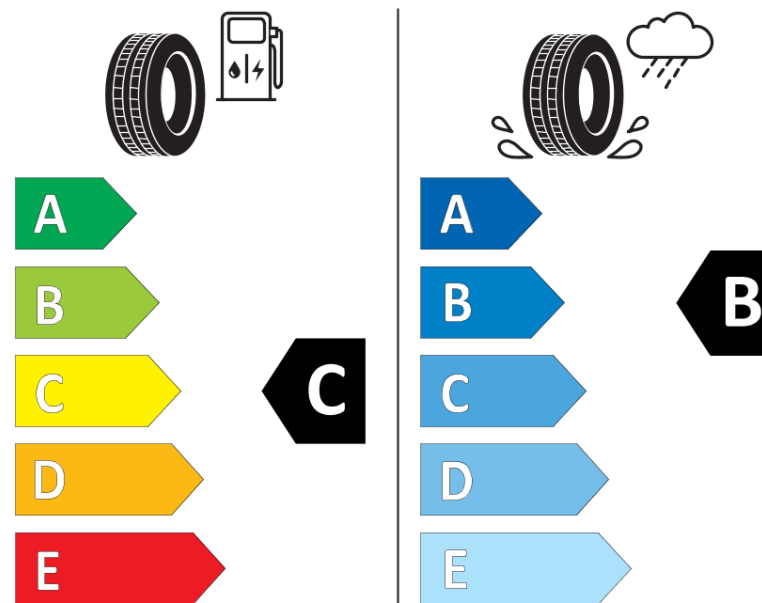

Informačný list výrobku

Nariadenie (EÚ) 2020/740

Dodávateľ alebo obchodná značka	MICHELIN
Obchodný názov alebo obchodné označenie	AGILIS ALPIN
Katalógové číslo	720269
Označenie rozmeru pneumatiky	215/75R16C
Index nosnosti	113
Index nosnosti pri dvojmontáži	111
Index rýchlosti	R
Trieda palivovej účinnosti	C
Trieda príľnavosti za mokra	B
Trieda vonkajšej hlučnosti	B
Hodnota vonkajšej hlučnosti	71 dB
Príľnavosť na snehu	Áno
Dátum začatia výroby	18/08
Dátum ukončenia výroby	
Doplňujúce informácie	215/75 R 16C 113/111R TL AGILIS ALPIN MI
Dodatočný index nosnosti (pri jednoduchej montáži)	
Dodatočný index nosnosti (pri dvojmontáži)	

Dodatočný index rýchlosti

MICHELIN

720269

215/75R16C 113/111 R

C2

2020/740