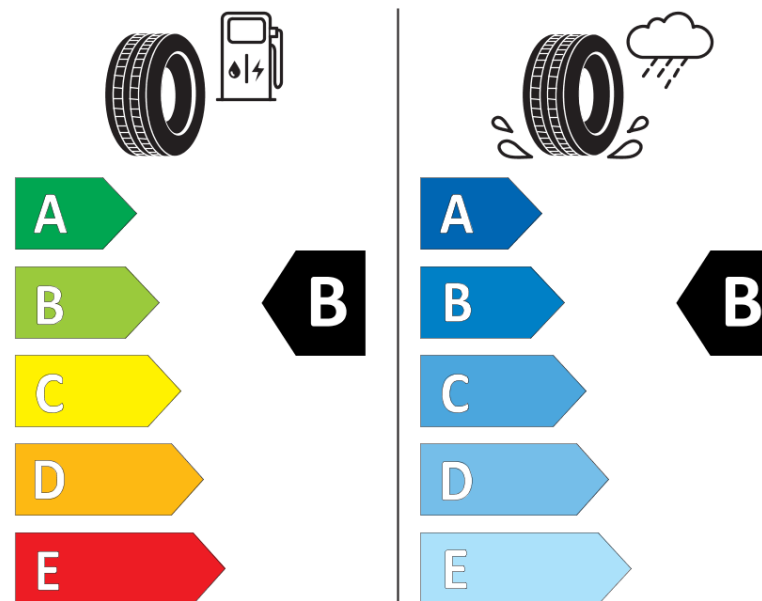

Informačný list výrobku

Nariadenie (EÚ) 2020/740

Dodávateľ alebo obchodná značka	MICHELIN
Obchodný názov alebo obchodné označenie	CROSSCLIMATE 2
Katalógové číslo	724414
Označenie rozmeru pneumatiky	245/45R19
Index nosnosti	102
Index rýchlosti	Y
Trieda palivovej účinnosti	B
Trieda príľnavosti za mokra	B
Trieda vonkajšej hlučnosti	B
Hodnota vonkajšej hlučnosti	71 dB
Príľnavosť na snehu	Áno
Príľnavosť na ľade	Nie
Dátum začatia výroby	42/19
Dátum ukončenia výroby	
Zosilnené pneu s vyššou nosnosťou	XL
Doplňujúce informácie	245/45 R19 102Y XL TL CROSSCLIMATE 2 MI

MICHELIN

724414

245/45R19 102 Y XL

C1

2020/740