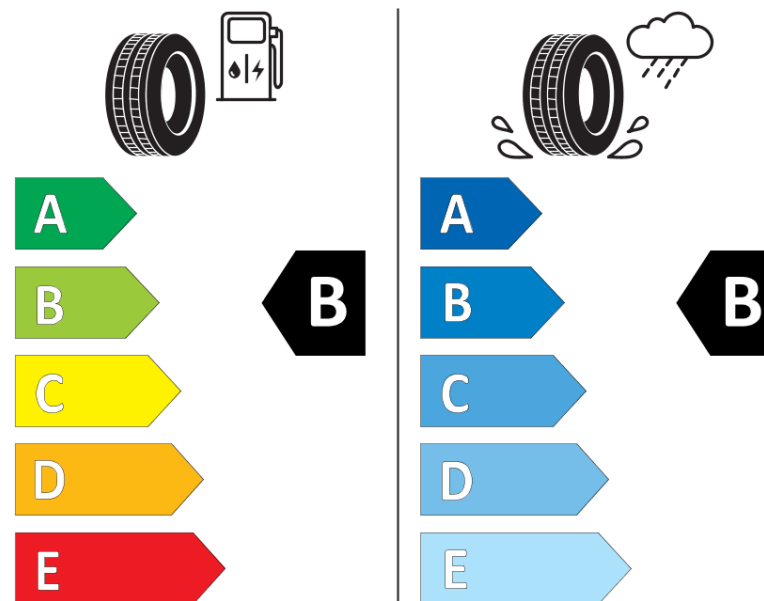

MICHELIN

731510

225/55R16 99 W

C1