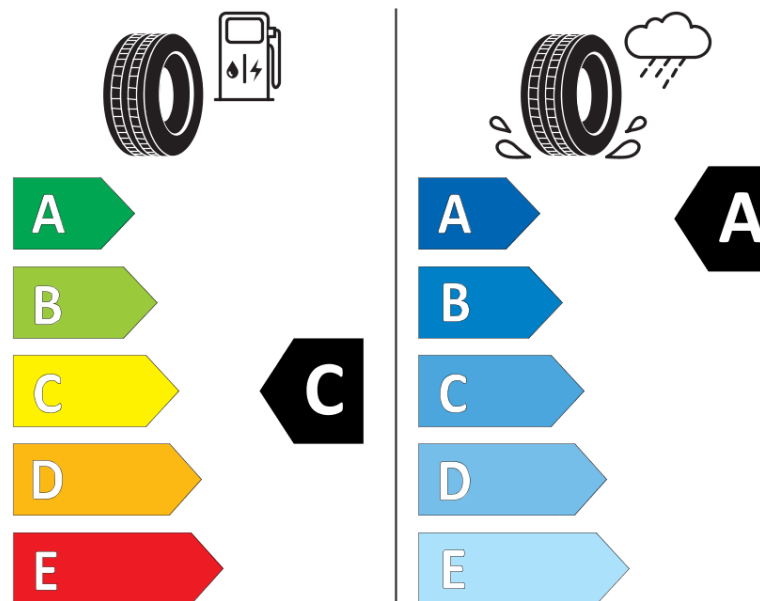

Informačný list výrobku

Nariadenie (EÚ) 2020/740

Dodávateľ alebo obchodná značka	MICHELIN
Obchodný názov alebo obchodné označenie	PRIMACY 4+
Katalógové číslo	733156
Označenie rozmeru pneumatiky	215/70R16
Index nosnosti	100
Index rýchlosti	H
Trieda palivovej účinnosti	C
Trieda príľnavosti za mokra	A
Trieda vonkajšej hlučnosti	B
Hodnota vonkajšej hlučnosti	69 dB
Príľnavosť na snehu	Nie
Príľnavosť na ľade	Nie
Dátum začatia výroby	50/21
Dátum ukončenia výroby	
Zosilnené pneu s vyššou nosnosťou	SL
Doplňujúce informácie	215/70R16 100H TL PRIMACY 4+ MI

ENERG

MICHELIN

733156

215/70R16 100 H

C1