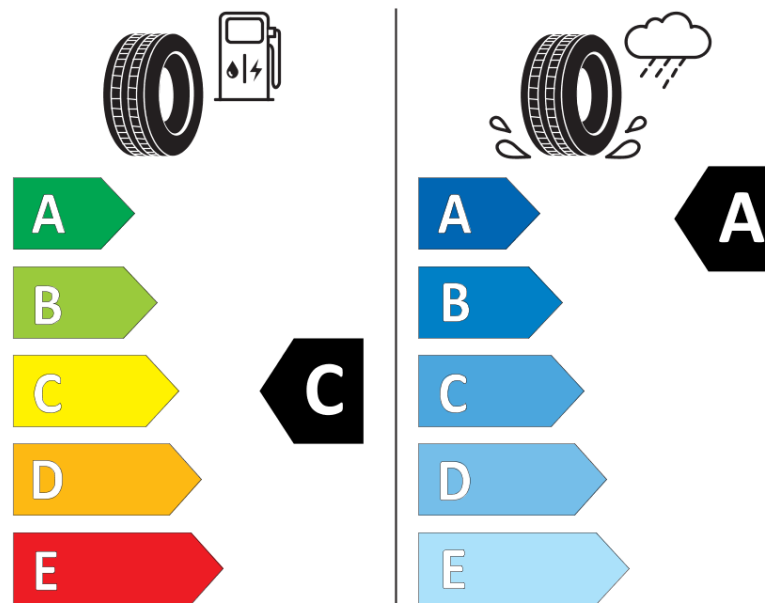

## Informačný list výrobku

Nariadenie (EÚ) 2020/740

Dodávateľ alebo obchodná značka	<b>MICHELIN</b>
Obchodný názov alebo obchodné označenie	<b>PILOT SPORT 5</b>
Katalógové číslo	<b>749321</b>
Označenie rozmeru pneumatiky	<b>245/45ZR20</b>
Index nosnosti	<b>103</b>
Index rýchlosti	<b>(Y)</b>
Trieda palivovej účinnosti	<b>C</b>
Trieda príľnavosti za mokra	<b>A</b>
Trieda vonkajšej hlučnosti	<b>B</b>
Hodnota vonkajšej hlučnosti	<b>72 dB</b>
Príľnavosť na snehu	<b>Nie</b>
Príľnavosť na ľade	<b>Nie</b>
Dátum začatia výroby	<b>38/20</b>
Dátum ukončenia výroby	
Zosilnené pneu s vyššou nosnosťou	<b>XL</b>
Doplňujúce informácie	<b>245/45 ZR20 (103Y) XL TL PILOT SPORT 5 MI</b>

# ENERG

**MICHELIN**

749321

245/45ZR20 (103Y) XL

C1

2020/740