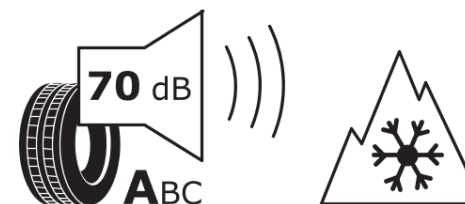

MICHELIN

754182

185/75R16C 104/102 R

C2