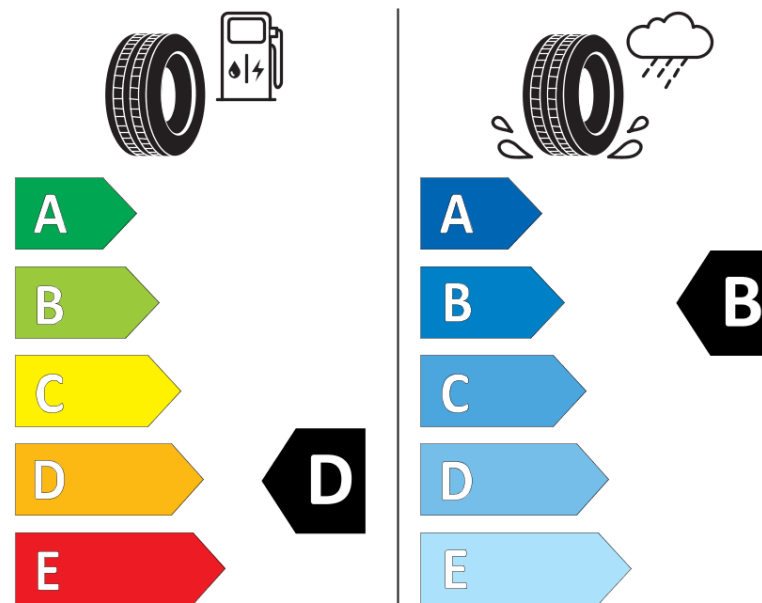

Informačný list výrobku

Nariadenie (EÚ) 2020/740

Dodávateľ alebo obchodná značka	MICHELIN
Obchodný názov alebo obchodné označenie	AGILIS ALPIN
Katalógové číslo	754182
Označenie rozmeru pneumatiky	185/75R16C
Index nosnosti	104
Index nosnosti pri dvojmontáži	102
Index rýchlosti	R
Trieda palivovej účinnosti	D
Trieda príľnavosti za mokra	B
Trieda vonkajšej hlučnosti	A
Hodnota vonkajšej hlučnosti	70 dB
Príľnavosť na snehu	Áno
Dátum začatia výroby	18/08
Dátum ukončenia výroby	
Doplňujúce informácie	185/75 R 16C 104/102R TL AGILIS ALPIN MI
Dodatočný index nosnosti (pri jednoduchej montáži)	
Dodatočný index nosnosti (pri dvojmontáži)	

Dodatočný index rýchlosti

MICHELIN

754182

185/75R16C 104/102 R

C2

2020/740