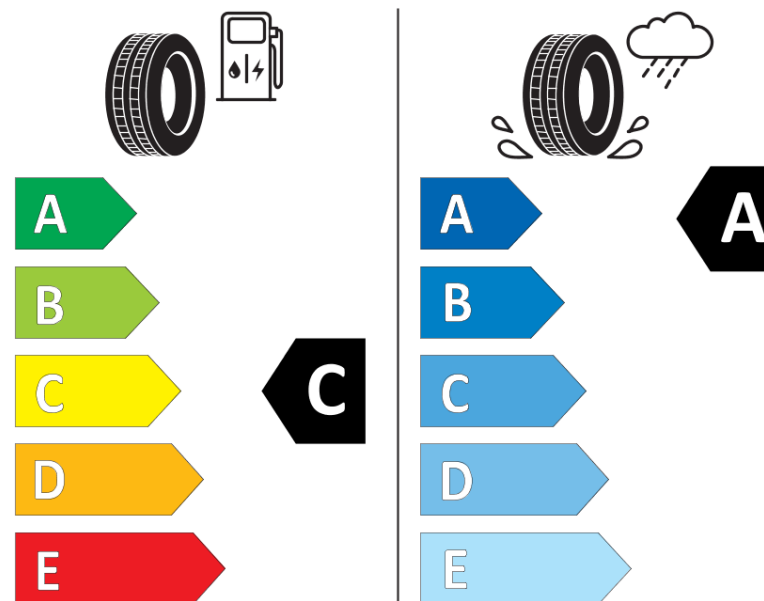

## Informačný list výrobku

Nariadenie (EÚ) 2020/740

Dodávateľ alebo obchodná značka	<b>MICHELIN</b>
Obchodný názov alebo obchodné označenie	<b>PRIMACY 4</b>
Katalógové číslo	<b>754588</b>
Označenie rozmeru pneumatiky	<b>215/45R17</b>
Index nosnosti	<b>87</b>
Index rýchlosti	<b>W</b>
Trieda palivovej účinnosti	<b>C</b>
Trieda príľnavosti za mokra	<b>A</b>
Trieda vonkajšej hlučnosti	<b>B</b>
Hodnota vonkajšej hlučnosti	<b>69 dB</b>
Príľnavosť na snehu	<b>Nie</b>
Príľnavosť na ľade	<b>Nie</b>
Dátum začatia výroby	<b>40/16</b>
Dátum ukončenia výroby	
Zosilnené pneu s vyššou nosnosťou	<b>SL</b>
Doplňujúce informácie	<b>215/45 R17 87W TL PRIMACY 4 MI</b>

**MICHELIN**

754588

215/45R17 87 W

C1

2020/740