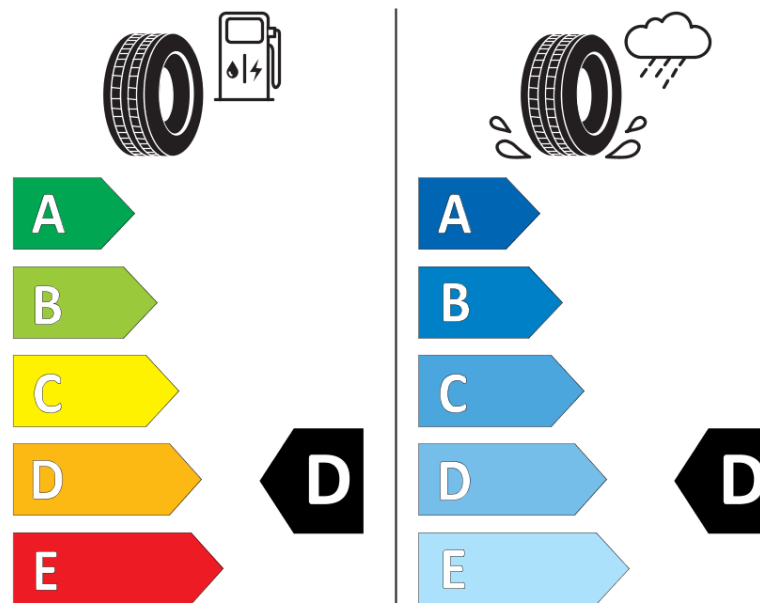

Informačný list výrobku

Nariadenie (EÚ) 2020/740

Dodávateľ alebo obchodná značka	MICHELIN
Obchodný názov alebo obchodné označenie	PILOT SPORT CUP 2 R K1
Katalógové číslo	763611
Označenie rozmeru pneumatiky	275/35ZR20
Index nosnosti	102
Index rýchlosti	(Y)
Trieda palivovej účinnosti	D
Trieda príľnavosti za mokra	D
Trieda vonkajšej hlučnosti	B
Hodnota vonkajšej hlučnosti	73 dB
Príľnavosť na snehu	Nie
Príľnavosť na ľade	Nie
Dátum začatia výroby	49/19
Dátum ukončenia výroby	
Zosilnené pneu s vyššou nosnosťou	XL
Doplňujúce informácie	275/35 ZR20 (102Y) XL TL PILOT SPORT CUP 2 R K1 MI

ENERG

MICHELIN

763611

275/35ZR20 (102Y) XL

C1

2020/740