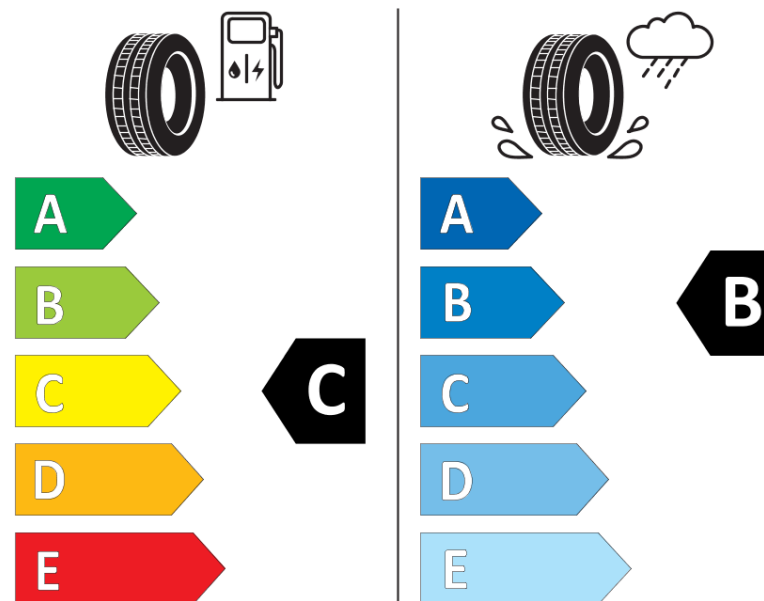

## Informačný list výrobku

Nariadenie (EÚ) 2020/740

Dodávateľ alebo obchodná značka	<b>MICHELIN</b>
Obchodný názov alebo obchodné označenie	<b>PILOT ALPIN 5</b>
Katalógové číslo	<b>765789</b>
Označenie rozmeru pneumatiky	<b>225/45R19</b>
Index nosnosti	<b>96</b>
Index rýchlosti	<b>V</b>
Trieda palivovej účinnosti	<b>C</b>
Trieda príľnavosti za mokra	<b>B</b>
Trieda vonkajšej hlučnosti	<b>A</b>
Hodnota vonkajšej hlučnosti	<b>68 dB</b>
Príľnavosť na snehu	<b>Áno</b>
Príľnavosť na ľade	<b>Nie</b>
Dátum začatia výroby	<b>04/17</b>
Dátum ukončenia výroby	
Zosilnené pneu s vyššou nosnosťou	<b>XL</b>
Doplňujúce informácie	<b>225/45 R19 96V XL TL PILOT ALPIN 5 MI</b>

**MICHELIN**

765789

225/45R19 96 V

C1

2020/740