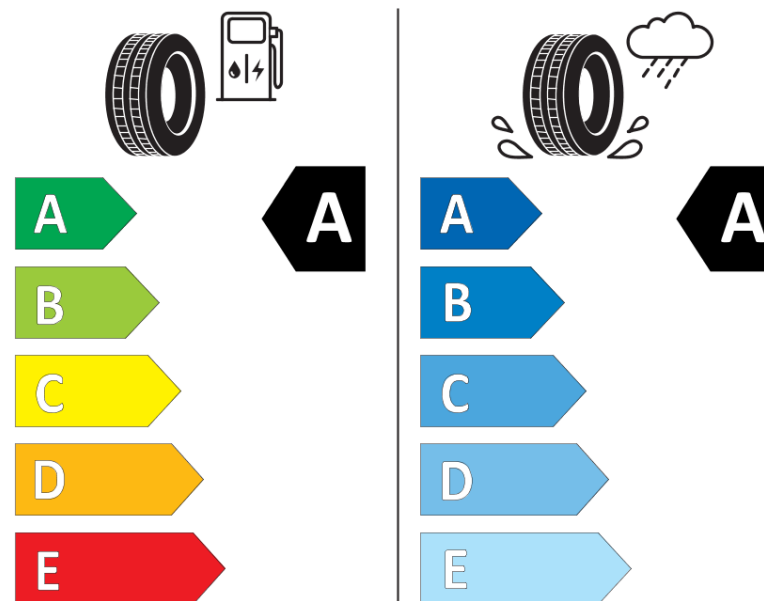

Informačný list výrobku

Nariadenie (EÚ) 2020/740

Dodávateľ alebo obchodná značka	MICHELIN
Obchodný názov alebo obchodné označenie	PILOT SPORT 5 ENERGY
Katalógové číslo	766681
Označenie rozmeru pneumatiky	285/45R20
Index nosnosti	112
Index rýchlosti	Y
Trieda palivovej účinnosti	A
Trieda príľnavosti za mokra	A
Trieda vonkajšej hlučnosti	A
Hodnota vonkajšej hlučnosti	72 dB
Príľnavosť na snehu	Nie
Príľnavosť na ľade	Nie
Dátum začatia výroby	35/24
Dátum ukončenia výroby	
Zosilnené pneu s vyššou nosnosťou	XL
Doplňujúce informácie	285/45R20 112Y XL PILOT SPORT 5 ENERGY MI

MICHELIN

766681

285/45R20 112 Y XL

C1

2020/740