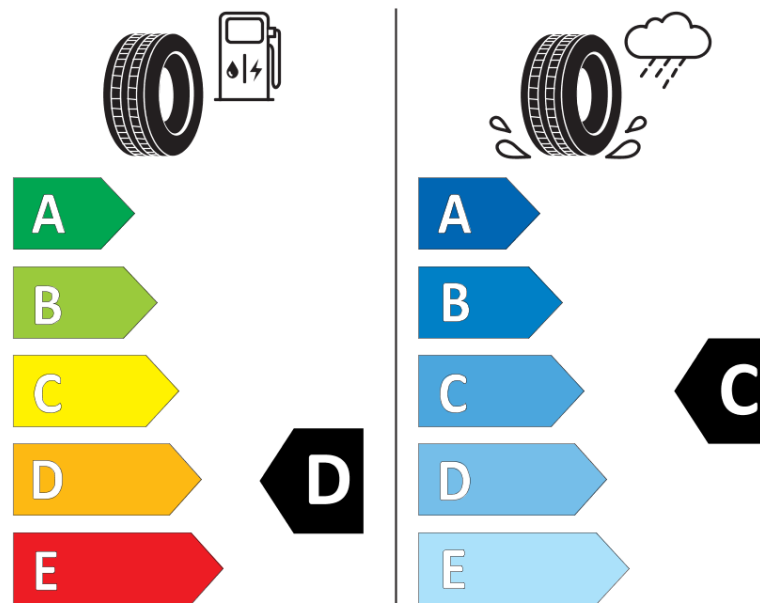

## Informačný list výrobku

Nariadenie (EÚ) 2020/740

Dodávateľ alebo obchodná značka	<b>MICHELIN</b>
Obchodný názov alebo obchodné označenie	<b>PILOT SPORT CUP 2 CNT</b>
Katalógové číslo	<b>777391</b>
Označenie rozmeru pneumatiky	<b>255/30ZR19</b>
Index nosnosti	<b>91</b>
Index rýchlosti	<b>(Y)</b>
Trieda palivovej účinnosti	<b>D</b>
Trieda príľnavosti za mokra	<b>C</b>
Trieda vonkajšej hlučnosti	<b>B</b>
Hodnota vonkajšej hlučnosti	<b>73 dB</b>
Príľnavosť na snehu	<b>Nie</b>
Príľnavosť na ľade	<b>Nie</b>
Dátum začatia výroby	<b>04/19</b>
Dátum ukončenia výroby	
Zosilnené pneu s vyššou nosnosťou	<b>XL</b>
Doplňujúce informácie	<b>255/30 ZR19 (91Y) XL PILOT SPORT CUP 2 CONNECT MI</b>

# ENERG

**MICHELIN**

777391

255/30ZR19 (91Y) XL

C1

2020/740