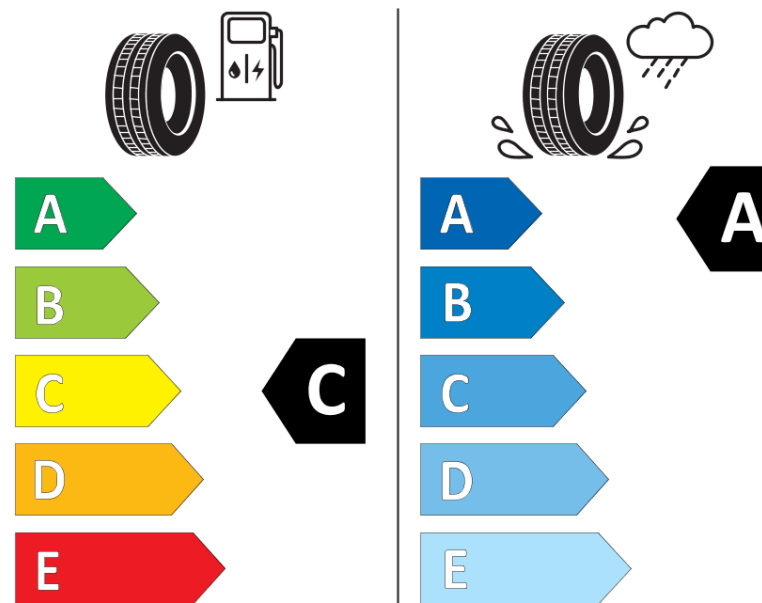

## Informačný list výrobku

Nariadenie (EÚ) 2020/740

Dodávateľ alebo obchodná značka	<b>MICHELIN</b>
Obchodný názov alebo obchodné označenie	<b>AGILIS CROSSCLIMATE</b>
Katalógové číslo	<b>780847</b>
Označenie rozmeru pneumatiky	<b>235/65R16C</b>
Index nosnosti	<b>115</b>
Index nosnosti pri dvojmontáži	<b>113</b>
Index rýchlosti	<b>R</b>
Trieda palivovej účinnosti	<b>C</b>
Trieda príľnavosti za mokra	<b>A</b>
Trieda vonkajšej hlučnosti	<b>B</b>
Hodnota vonkajšej hlučnosti	<b>73 dB</b>
Príľnavosť na snehu	<b>Áno</b>
Dátum začatia výroby	<b>40/15</b>
Dátum ukončenia výroby	
Doplňujúce informácie	<b>235/65 R16C 115/113R AGILIS CROSSCLIMATE MI</b>
Dodatočný index nosnosti (pri jednoduchej montáži)	
Dodatočný index nosnosti (pri dvojmontáži)	
Dodatočný index rýchlosti	

**MICHELIN**

780847

235/65R16C 115/113 R

C2

2020/740