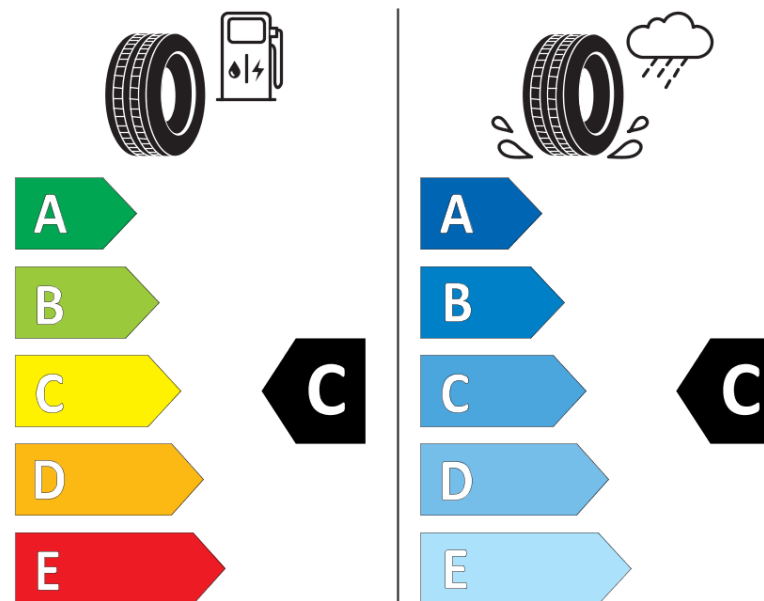

## Informačný list výrobku

Nariadenie (EÚ) 2020/740

Dodávateľ alebo obchodná značka	<b>MICHELIN</b>
Obchodný názov alebo obchodné označenie	<b>PILOT ALPIN 5 SUV</b>
Katalógové číslo	<b>782767</b>
Označenie rozmeru pneumatiky	<b>295/40R20</b>
Index nosnosti	<b>110</b>
Index rýchlosti	<b>V</b>
Trieda palivovej účinnosti	<b>C</b>
Trieda príľnavosti za mokra	<b>C</b>
Trieda vonkajšej hlučnosti	<b>B</b>
Hodnota vonkajšej hlučnosti	<b>74 dB</b>
Príľnavosť na snehu	<b>Áno</b>
Príľnavosť na ľade	<b>Nie</b>
Dátum začatia výroby	<b>49/18</b>
Dátum ukončenia výroby	
Zosilnené pneu s vyššou nosnosťou	<b>XL</b>
Doplňujúce informácie	<b>295/40 R20 110V XL TL PILOT ALPIN 5 SUV MI</b>

**MICHELIN**

782767

295/40R20 110 V

C1

2020/740