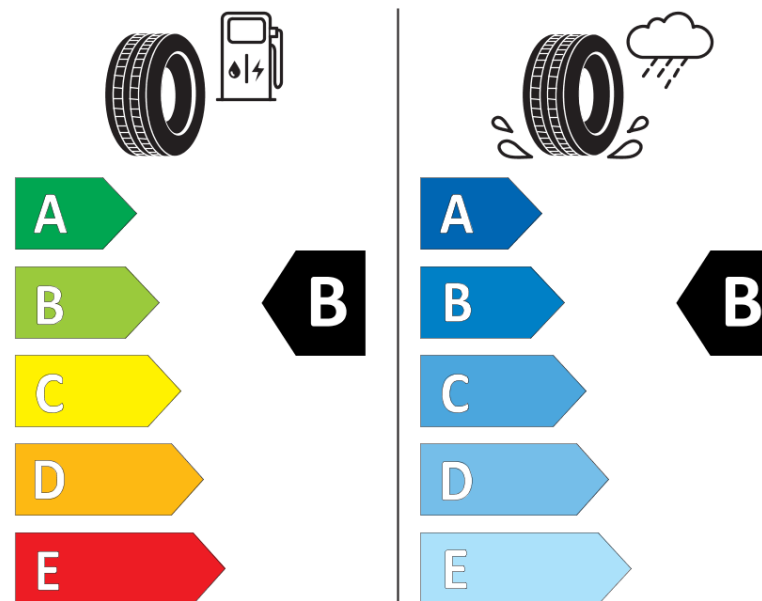

## Informačný list výrobku

Nariadenie (EÚ) 2020/740

Dodávateľ alebo obchodná značka	<b>MICHELIN</b>
Obchodný názov alebo obchodné označenie	<b>CROSSCLIMATE 2</b>
Katalógové číslo	<b>782822</b>
Označenie rozmeru pneumatiky	<b>215/60R16</b>
Index nosnosti	<b>99</b>
Index rýchlosti	<b>V</b>
Trieda palivovej účinnosti	<b>B</b>
Trieda príľnavosti za mokra	<b>B</b>
Trieda vonkajšej hlučnosti	<b>B</b>
Hodnota vonkajšej hlučnosti	<b>71 dB</b>
Príľnavosť na snehu	<b>Áno</b>
Príľnavosť na ľade	<b>Nie</b>
Dátum začatia výroby	<b>42/19</b>
Dátum ukončenia výroby	
Zosilnené pneu s vyššou nosnosťou	<b>XL</b>
Doplňujúce informácie	<b>215/60 R16 99V XL TL CROSSCLIMATE 2 MI</b>

**MICHELIN**

782822

215/60R16 99 V XL

C1

2020/740